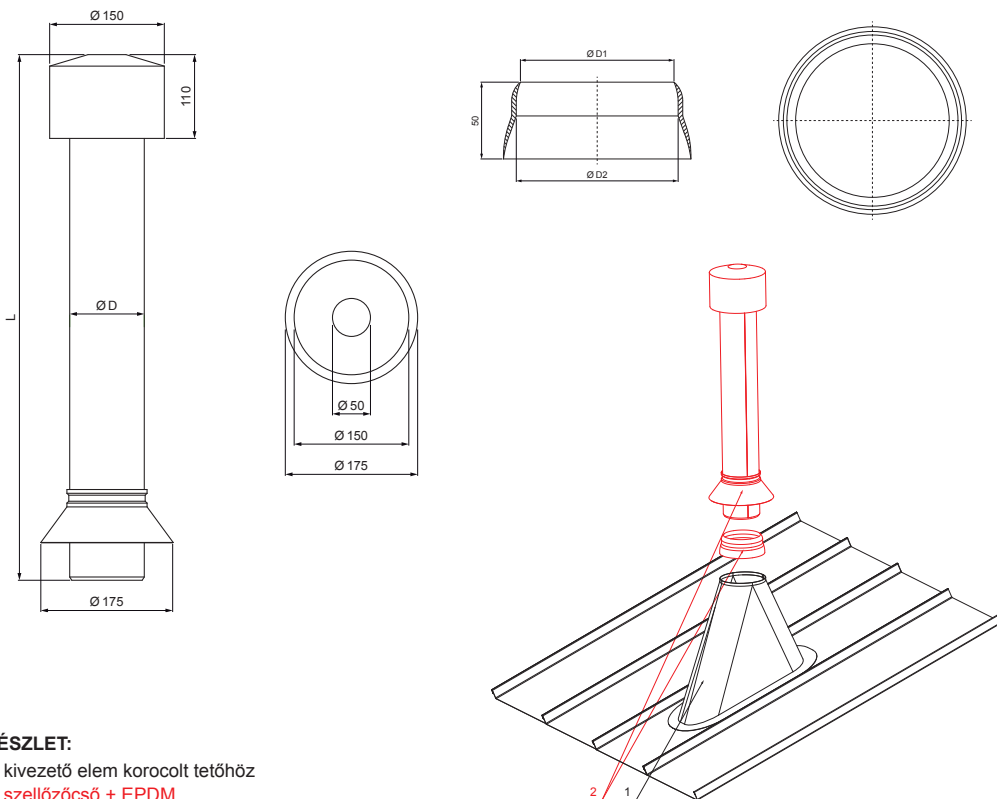

MŰSZAKI LAP

SZELLŐZŐCSŐ + EPDM

FALZ-PZN VKE

IC Szín : Festett acél – Fekete – RAL 9005
Anyag: Alumínium – Natur

RÉSZLET:
1. kivezető elem korcolt tetőhöz
2. szellőzőcső + EPDM

Méretek – Szellőzőcső [mm]	
Névleges méret	Ø D
110	110
125	125

Méretek – EPDM [mm]		
Névleges méret	Ø D 1	Ø D 2
110	110	100
125	125	115

INDEX	VÁLTOZÁS	DÁTUM	ALÁÍRÁS	KJG QUALITY®		Scan code for 3D model	QR
ANYAGMÁRKA			H.O.	TÖMEG kg	MÉRET		
MÉRET, FÉLKÉSZ TERMÉK				STN	OSZTÁLYOZÁSI SZÁM		
SEGÉDBERENDEZÉS				MEGJEGYZÉS	POZÍCIÓSZÁM		
KIDOLGOZTA Ing. Kluska M.				KORÁBBI RAJZ	RAJZSZÁM		
KIPRÓBÁLTA				TECHNOLÓGUS	RAJZSZÁM		
NEV	Szellőzőcső + EPDM			Lapok száma	FALZ-PZN VKE		Lap