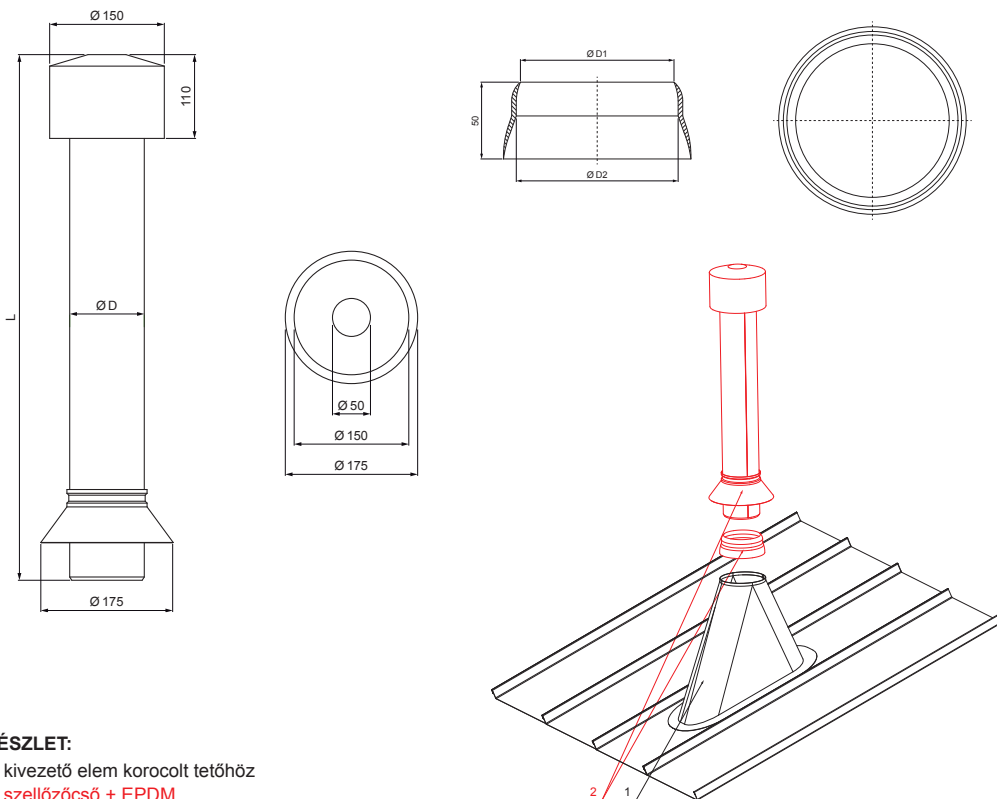

## SZELLŐZŐCSŐ + EPDM

# FALZ-PZN VKE

**OC** Szín : Festett acél – Bordó – RAL 3009  
Anyag: Alumínium – Natur

**RÉSZLET:**  
1. kivezető elem korcolt tetőhöz  
2. szellőzőcső + EPDM

Méretek – Szellőzőcső [mm]	
Névleges méret	Ø D
110	110
125	125

Méretek – EPDM [mm]		
Névleges méret	Ø D 1	Ø D 2
110	110	100
125	125	115

INDEX	VÁLTOZÁS	DÁTUM	ALÁÍRÁS	KJG QUALITY®		Scan code for 3D model	QR
ANYAGMÁRKA			H.O.	TÖMEG kg	MÉRET		
MÉRET, FÉLKÉSZ TERMÉK				STN	OSZTÁLYOZÁSI SZÁM		
SEGÉDBERENDEZÉS				MEGJEGYZÉS	POZÍCIÓSZÁM		
KIDOLGOZTA Ing. Kluska M.				KORÁBBI RAJZ	RAJZSZÁM		
KIPRÓBÁLTA				TECHNOLÓGUS	RAJZSZÁM		
NÉV	Szellőzőcső + EPDM			Lapok száma	FALZ-PZN VKE		Lap