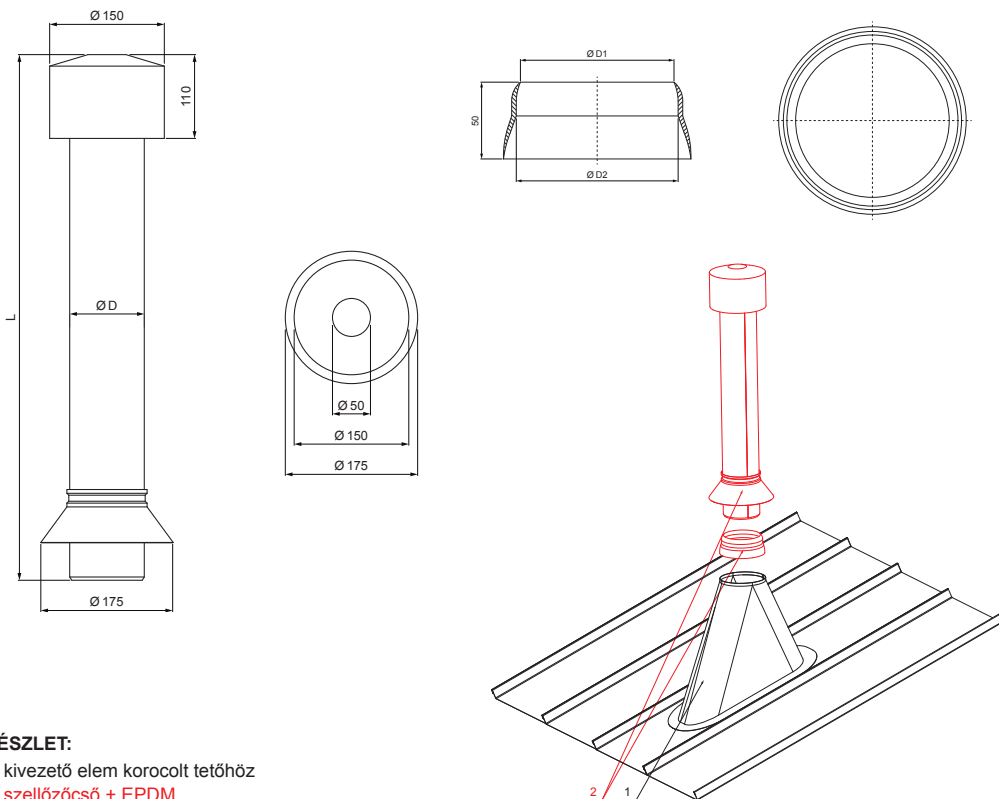

## SZELLŐZŐCSŐ + EPDM

# FALZ-PZN VKE

**OC** Szín : Festett acél – Bordó – RAL 3009  
Anyag: Alumínium – Natur

**RÉSZLET:**  
1. kivezető elem korcolt tetőhöz  
2. szellőzőcső + EPDM

Méretek – Szellőzőcső [mm]	
Névleges méret	Ø D
110	110
125	125

Méretek – EPDM [mm]		
Névleges méret	Ø D 1	Ø D 2
110	110	100
125	125	115

INDEX	VÁLTOZÁS	DÁTUM	ALÁÍRÁS	KJG QUALITY		Scan code for 3D model	QR
				H.O.	TÖMEG kg		
ANYAGMÁRKA							
MÉRET, FÉLKÉSZ TERMÉK							
SEGÉDBERENDEZÉS					STN		OSZTÁLYOZÁSI SZÁM
KIDOLGOZTA Ing. Kluska M.					MEGJEGYZÉS		POZÍCIÓSZÁM
KIPRÓBÁLTA							
TECHNOLÓGUS				TECHNOLÓGUS	KORÁBBI RAJZ		RAJZSZÁM
NÉV				Szellőzőcső + EPDM		FALZ-PZN VKE	
				Lapok száma		Lap	