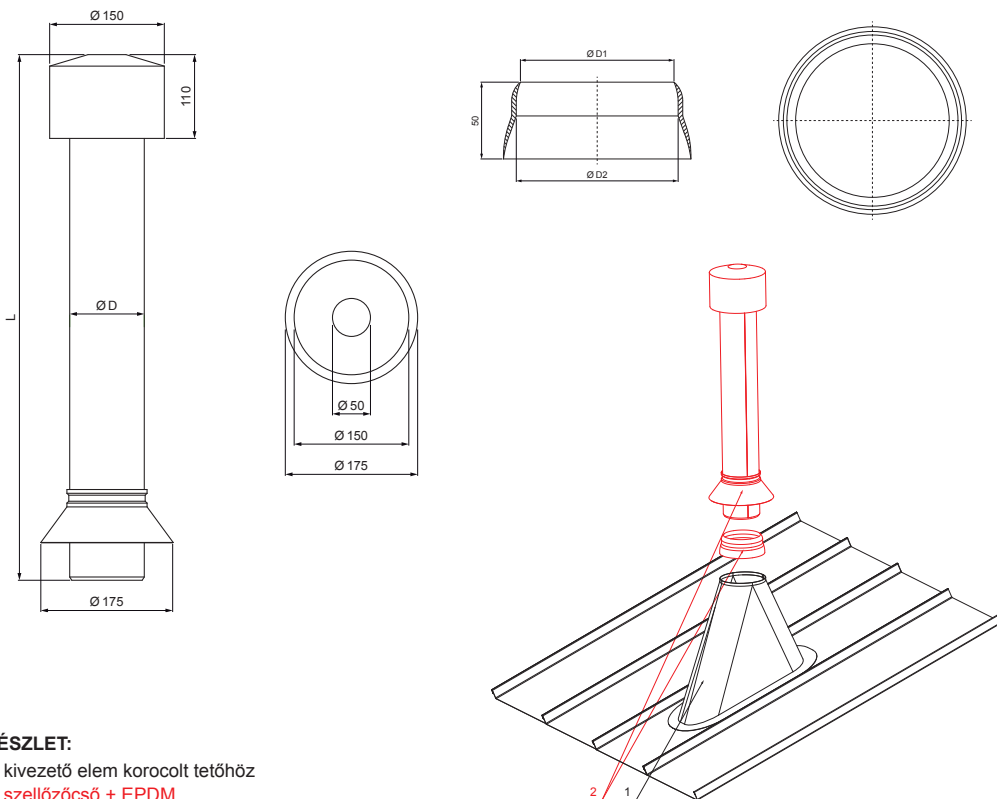

## SZELLŐZŐCSŐ + EPDM

# FALZ-PZN VKE

**SB** Szín : Festett acél – Törtfehér – RAL 9002  
 Anyag: Alumínium – Natur

**RÉSZLET:**  
 1. kivezető elem korcolt tetőhöz  
 2. szellőzőcső + EPDM

Méretek – Szellőzőcső [mm]	
Névleges méret	Ø D
110	110
125	125

Méretek – EPDM [mm]		
Névleges méret	Ø D 1	Ø D 2
110	110	100
125	125	115

INDEX	VÁLTOZÁS	DÁTUM	ALÁÍRÁS	KJG QUALITY		Scan code for 3D model	QR
ANYAGMÁRKA			H.O.	TÖMEG kg	MÉRET		
MÉRET, FÉLKÉSZ TERMÉK				STN	OSZTÁLYOZÁSI SZÁM		
SEGÉDBERENDEZÉS				MEGJEGYZÉS	POZÍCIÓSZÁM		
KIDOLGOZTA Ing. Kluska M.				KORÁBBI RAJZ		RAJZSZÁM	
KIPRÓBÁLTA				RAJZ SZÁMA		Lap	
TECHNOLÓGUS				TECHNOLÓGUS		RAJZ SZÁM	
NÉV				Szellőzőcső + EPDM		FALZ-PZN VKE	
				Lapok száma		Lap	