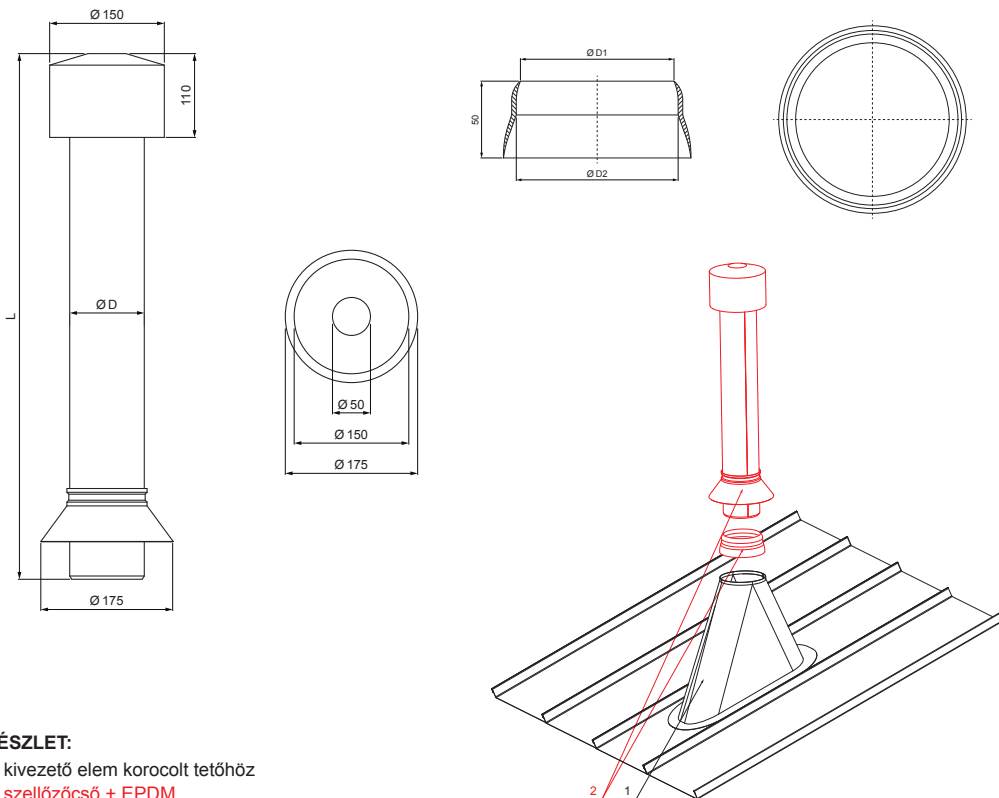

# FALZ-PZN VKE

**RÉSZLET:**

- 1. kivezető elem korcolt tetőhöz
- 2. szellőzőcső + EPDM

**PS** Szín : Festett acél – Galambszürke – RAL 7037  
 Anyag: Alumínium – Natur

Méretek – Szellőzőcső [mm]	
Névleges méret	Ø D
110	110
125	125

Méretek – EPDM [mm]		
Névleges méret	Ø D 1	Ø D 2
110	110	100
125	125	115

INDEX	VÁLTOZÁS	DÁTUM	ALÁÍRÁS			
ANYAGMÁRKA			H.O.			TÖMEG kg
MÉRET, FÉLKÉSZ TERMÉK					STN	OSZTÁLYOZÁSI SZÁM
SEGÉDBERENDEZÉS					MEGJEGYZÉS	POZÍCIÓSZÁM
KIDOLGOZTA Ing. Kluska M.						
KIPRÓBÁLTA						
TECHNOLÓGUS	TECHNOLÓGUS				KORÁBBI RAJZ	RAJZSZÁM
NÉV	Szellőzőcső + EPDM				Lapok száma	FALZ-PZN VKE Lap