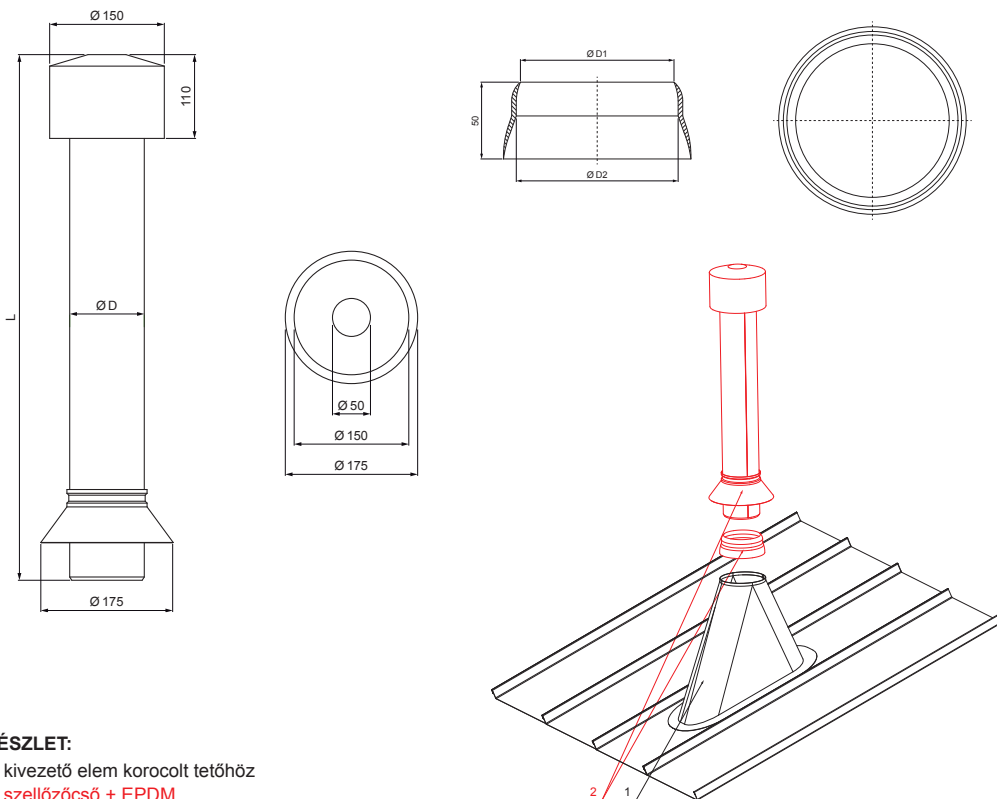

MŰSZAKI LAP

SZELLŐZŐCSŐ + EPDM

FALZ-PZN VKE

RÉSZLET:

1. kivezető elem korcolt tetőhöz
2. szellőzőcső + EPDM

PS Szín : Festett acél – Galambszürke – RAL 7037
 Anyag: Alumínium – Natur

Méretek – Szellőzőcső [mm]	
Névleges méret	Ø D
110	110
125	125

Méretek – EPDM [mm]		
Névleges méret	Ø D 1	Ø D 2
110	110	100
125	125	115

INDEX	VÁLTOZÁS	DÁTUM	ALÁÍRÁS	KJG QUALITY		Scan code for 3D model	QR
ANYAGMÁRKA			H.O.	TÖMEG kg	MÉRET		
MÉRET, FÉLKÉSZ TERMÉK				STN	OSZTÁLYOZÁSI SZÁM		
SEGÉDBERENDEZÉS				MEGJEGYZÉS	POZÍCIÓSZÁM		
KIDOLGOZTA Ing. Kluska M.				KORÁBBI RAJZ	RAJZSZÁM		
KIPRÓBÁLTA				TECHNOLÓGUS	RAJZSZÁM		
NEV	Szellőzőcső + EPDM			Lapok száma	FALZ-PZN VKE		Lap