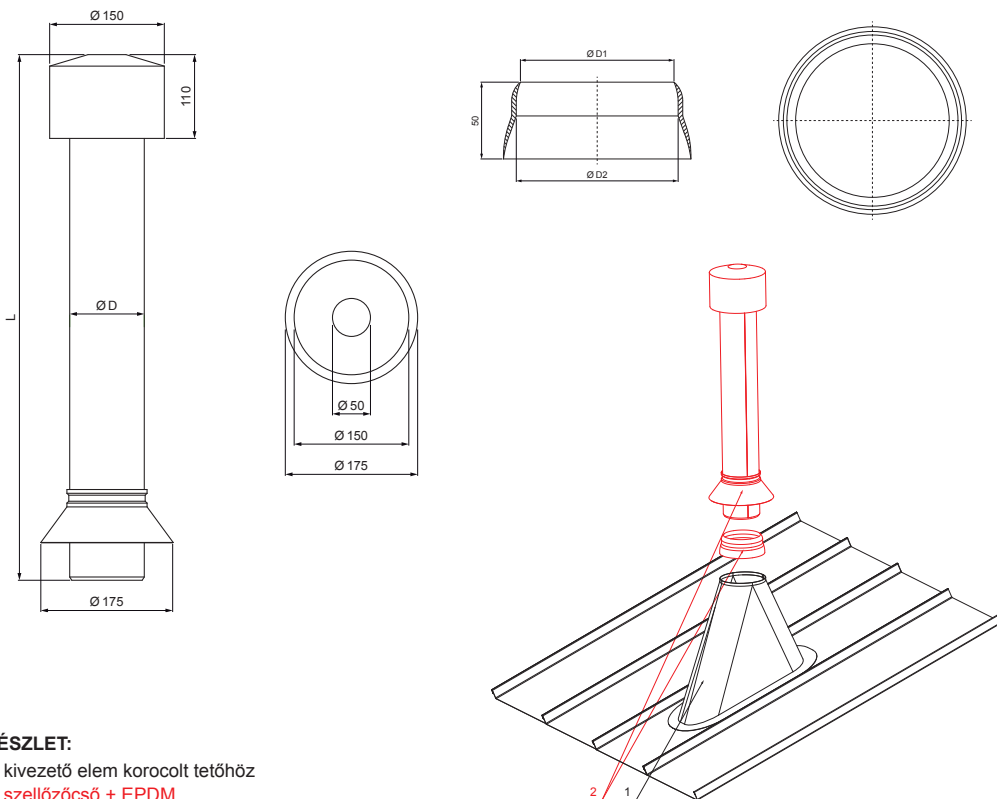

MŰSZAKI LAP

SZELLŐZŐCSŐ + EPDM

FALZ-PZN VKE

RÉSZLET:

1. kivezető elem korcolt tetőhöz
2. szellőzőcső + EPDM

MM Szín : Festett acél – Réz barna – RAL extra
Anyag: Alumínium – Natur

Méretek – Szellőzőcső [mm]	
Névleges méret	Ø D
110	110
125	125

Méretek – EPDM [mm]		
Névleges méret	Ø D 1	Ø D 2
110	110	100
125	125	115

INDEX	VÁLTOZÁS	DÁTUM	ALÁÍRÁS	KJG QUALITY®		Scan code for 3D model	QR
ANYAGMÁRKA			H.O.	TÖMEG kg	MÉRET		
MÉRET, FÉLKÉSZ TERMÉK				STN	OSZTÁLYOZÁSI SZÁM		
SEGÉDBERENDEZÉS				MEGJEGYZÉS	POZÍCIÓSZÁM		
KIDOLGOZTA Ing. Kluska M.				KORÁBBI RAJZ	RAJZSZÁM		
KIPRÓBÁLTA				TECHNOLÓGUS			
NEV	Szellőzőcső + EPDM			Lapok száma	FALZ-PZN VKE		Lap