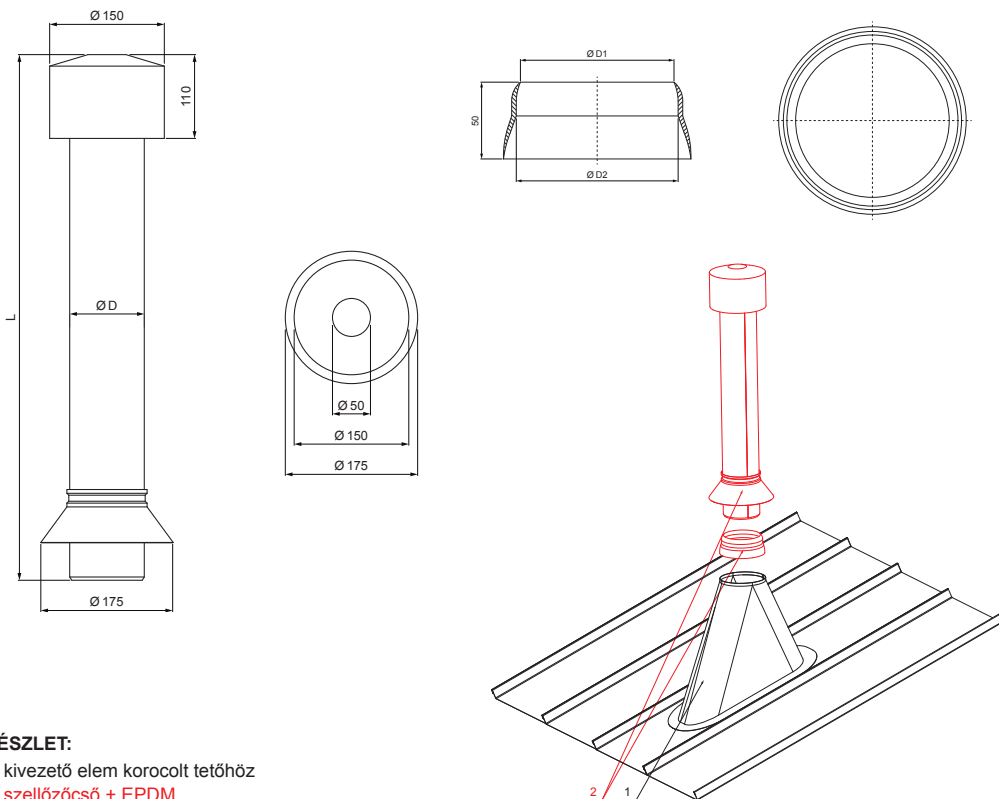

MŰSZAKI LAP

SZELLŐZŐCSŐ + EPDM

FALZ-PZN VKE

- RÉSZLET:**
1. kivezető elem korcolt tetőhöz
 2. szellőzőcső + EPDM

MM Szín : Festett acél – Réz barna – RAL extra
Anyag: Alumínium – Natur

Méretetek – Szellőzőcső [mm]	
Névleges méret	Ø D
110	110
125	125

Méretetek – EPDM [mm]		
Névleges méret	Ø D 1	Ø D 2
110	110	100
125	125	115

INDEX	VÁLTOZÁS	DÁTUM	ALÁÍRÁS	KJG QUALITY		Scan code for 3D model	QR
ANYAGMÁRKÁ			H.O.	TÖMEG kg	MÉRET		
MÉRET, FÉLKÉSZ TERMÉK				STN	OSZTÁLYOZÁSI SZÁM		
SEGÉDBERENDEZÉS				MEGJEGYZÉS	POZÍCIÓSZÁM		
KIDOLGOZTA Ing. Kluska M.				KORÁBBI RAJZ	RAJZSZÁM		
KIPRÓBÁLTA							
TECHNOLÓGUS	TECHNOLÓGUS						
NÉV	Szellőzőcső + EPDM			Lapok száma	FALZ-PZN VKE		Lap