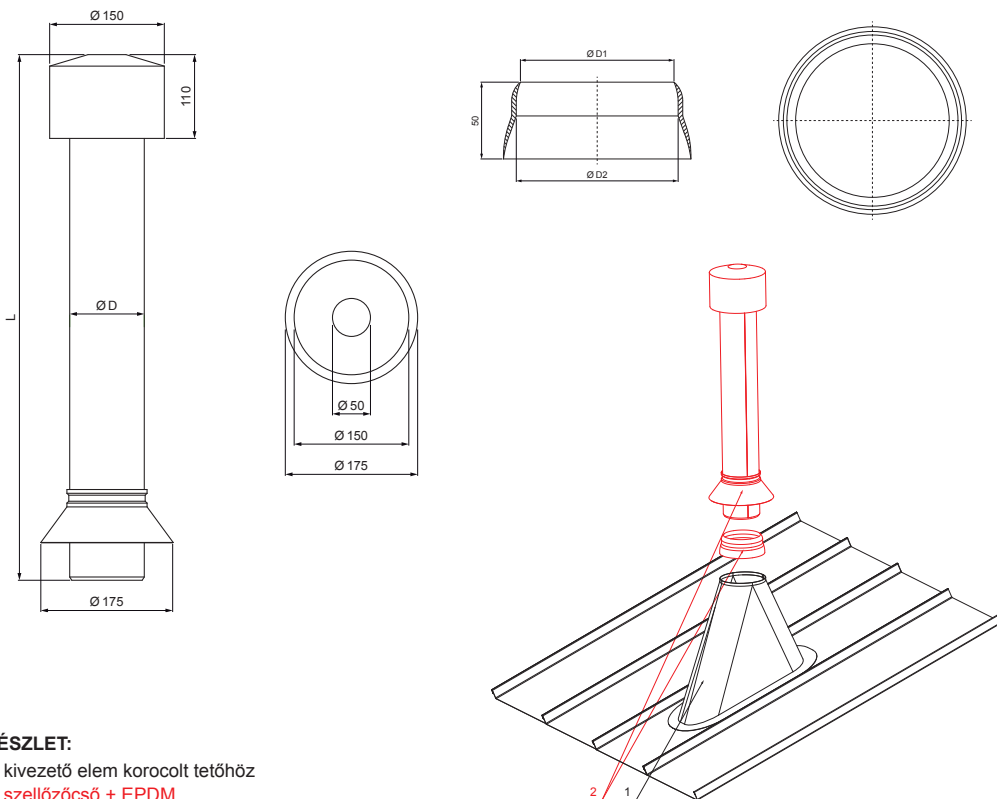

## SZELLŐZŐCSŐ + EPDM

# FALZ-PZN VKE

**BHT** Szín : Festett acél – Sötét ezüst P.20 – RAL 9007  
 Anyag: Alumínium – Natur

**RÉSZLET:**  
 1. kivezető elem korcolt tetőhöz  
 2. szellőzőcső + EPDM

Méretek – Szellőzőcső [mm]	
Névleges méret	Ø D
110	110
125	125

Méretek – EPDM [mm]		
Névleges méret	Ø D 1	Ø D 2
110	110	100
125	125	115

INDEX	VÁLTOZÁS	DÁTUM	ALÁÍRÁS	KJG QUALITY		Scan code for 3D model	QR
ANYAGMÁRKÁ			H.O.	TÖMEG kg	MÉRET		
MÉRET, FÉLKÉSZ TERMÉK				STN	OSZTÁLYOZÁSI SZÁM		
SEGÉDBERENDEZÉS				MEGJEGYZÉS	POZÍCIÓSZÁM		
KIDOLGOZTA Ing. Kluska M.				KORÁBBI RAJZ	RAJZSZÁM		
KIPRÓBÁLTA							
TECHNOLÓGUS	TECHNOLÓGUS						
NÉV	Szellőzőcső + EPDM			Lapok száma	FALZ-PZN VKE		Lap