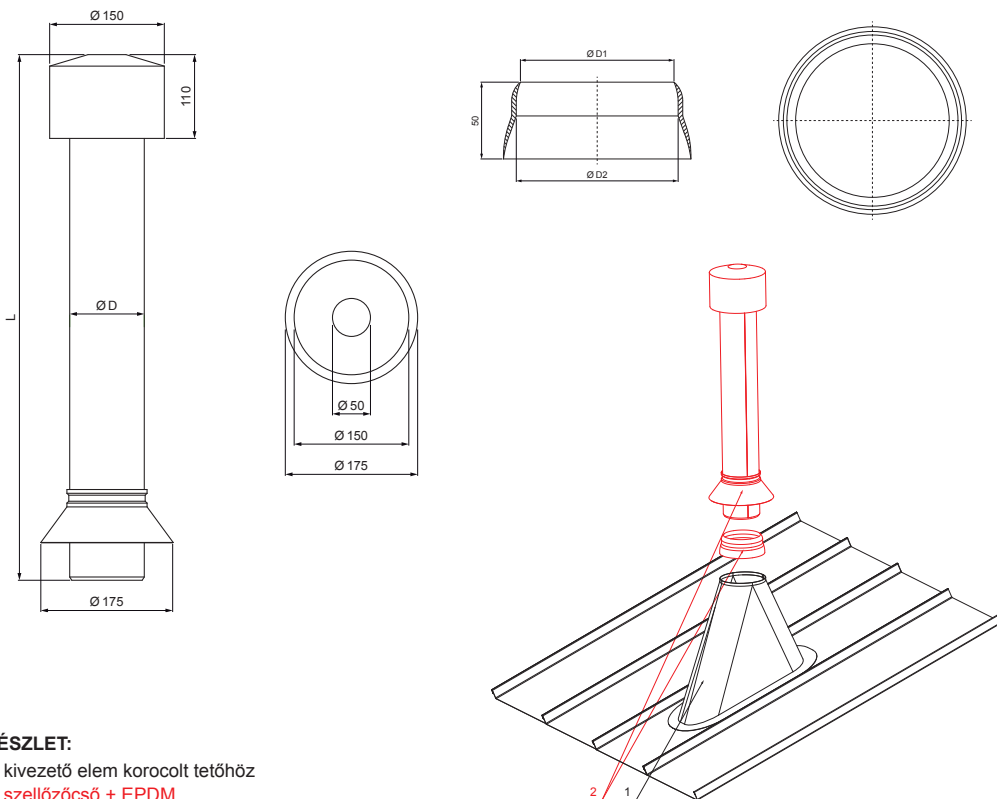

MŰSZAKI LAP

SZELLŐZŐCSŐ + EPDM

FALZ-PZN VKE

- RÉSZLET:**
1. kivezető elem korcolt tetőhöz
 2. szellőzőcső + EPDM

MZ Szín : Festett acél – Mohazöld – RAL 6005
Anyag: Alumínium – Natur

Méretek – Szellőzőcső [mm]	
Névleges méret	Ø D
110	110
125	125

Méretek – EPDM [mm]		
Névleges méret	Ø D 1	Ø D 2
110	110	100
125	125	115

INDEX	VÁLTOZÁS	DÁTUM	ALÁÍRÁS	KJG QUALITY®		Scan code for 3D model	QR
ANYAGMÁRKA			H.O.	TÖMEG kg	MÉRET		
MÉRET, FÉLKÉSZ TERMÉK							
SEGÉDBERENDEZÉS				STN	OSZTÁLYOZÁSI SZÁM		
KIDOLGOZTA Ing. Kluska M.				MEGJEGYZÉS	POZÍCIÓSZÁM		
KIPRÓBÁLTA							
TECHNOLÓGUS	TECHNOLÓGUS			KORÁBBI RAJZ	RAJZSZÁM		
NÉV	Szellőzőcső + EPDM			Lapok száma	FALZ-PZN VKE	Lap	