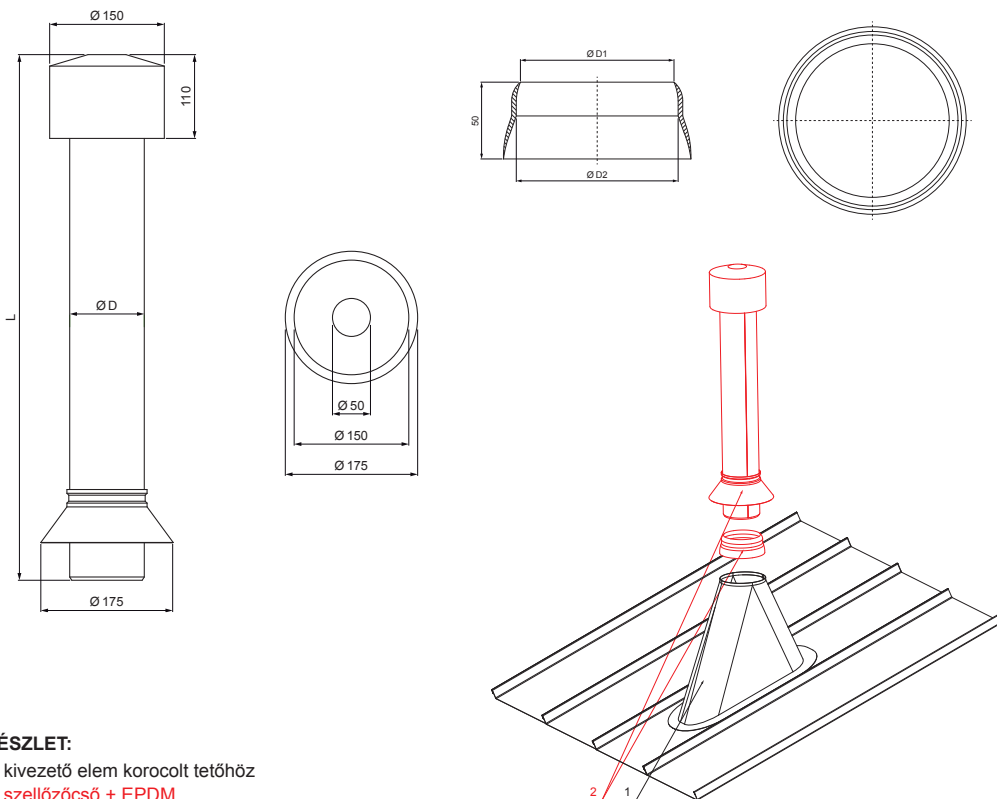

MŰSZAKI LAP

SZELLŐZŐCSŐ + EPDM

FALZ-PZN VKE

MOT Szín : Festett acél – Kék – RAL 5010
Anyag: Alumínium – Natur

RÉSZLET:
1. kivezető elem korcolt tetőhöz
2. szellőzőcső + EPDM

Méretek – Szellőzőcső [mm]	
Névleges méret	Ø D
110	110
125	125

Méretek – EPDM [mm]		
Névleges méret	Ø D 1	Ø D 2
110	110	100
125	125	115

INDEX	VÁLTOZÁS	DÁTUM	ALÁÍRÁS	KJG QUALITY		Scan code for 3D model	QR
ANYAGMÁRKA			H.O.	TÖMEG kg	MÉRET		
MÉRET, FÉLKÉSZ TERMÉK				STN	OSZTÁLYOZÁSI SZÁM		
SEGÉDBERENDEZÉS				MEGJEGYZÉS	POZÍCIÓSZÁM		
KIDOLGOZTA Ing. Kluska M.				KORÁBBI RAJZ	RAJZSZÁM		
KIPRÓBÁLTA				KORÁBBI RAJZ		RAJZSZÁM	
TECHNOLÓGUS				TECHNOLÓGUS	KORÁBBI RAJZ		RAJZSZÁM
NÉV				Szellőzőcső + EPDM		FALZ-PZN VKE	
				Lapok száma			Lap