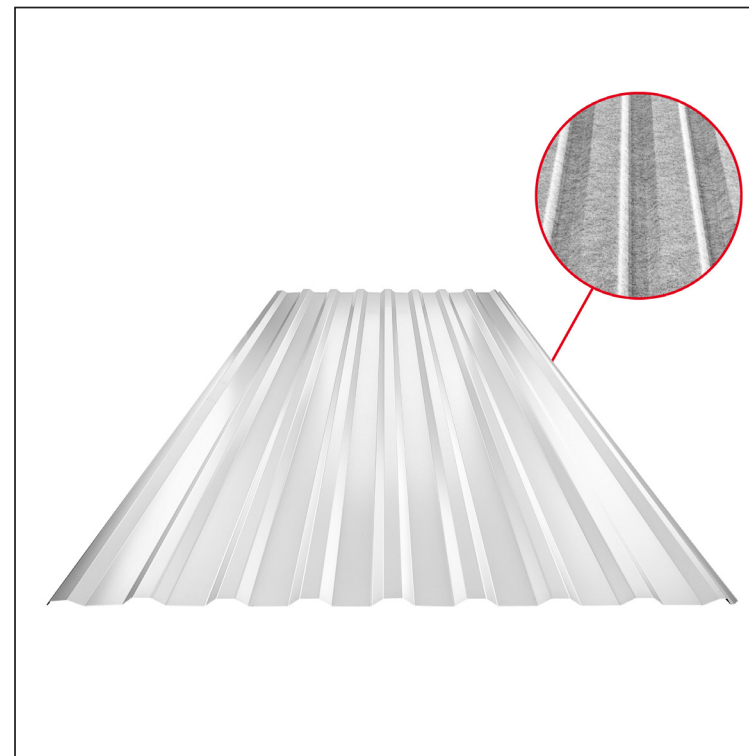

MŰSZAKI LAP

TRAPÉZLEMEZ - TETŐPROFIL TR 18A SQ (sound – aqua)

TR-18A SQ

SQ = LECSAPÓDÁS GÁTLÓ ÉS ZAJVÉDŐ FILC vastagsága: 3–4 mm
 info: SQ (sound-zaj, aqua-víz)

AZ Alucink – Natur

Műszaki paraméterek [mm]	
Fedőszélesség	1100,0
Teljes szélesség	1138,0
Profilmagasság	18,0
Lemezvastagság	0,55
Tetőfedés hossza	legnagyobb hossza 8000,0

INDEX	VÁLTOZÁS	DÁTUM	ALÁÍRÁS	KJG QUALITY®	TR18	Scan code for 3D model	
ANYAGMÁRKA			H.O.	TÖMEG kg	MÉRET		
MÉRET, FÉLKÉSZ TERMÉK				STN	OSZTÁLYOZÁSI SZÁM		
SEGÉDBERENDEZÉS				MEGJEGYZÉS	POZÍCIÓSZÁM		
KIDOLGOZTA Ing. Kluska M.				KORÁBBI RAJZ	RAJZSZÁM		
KIPRÓBÁLTA			TECHNOLÓGUS				
NEV			Trapézlemez - tetőprofil TR 18A SQ (sound – aqua)		Lapok száma	TR-18A SQ	Lap