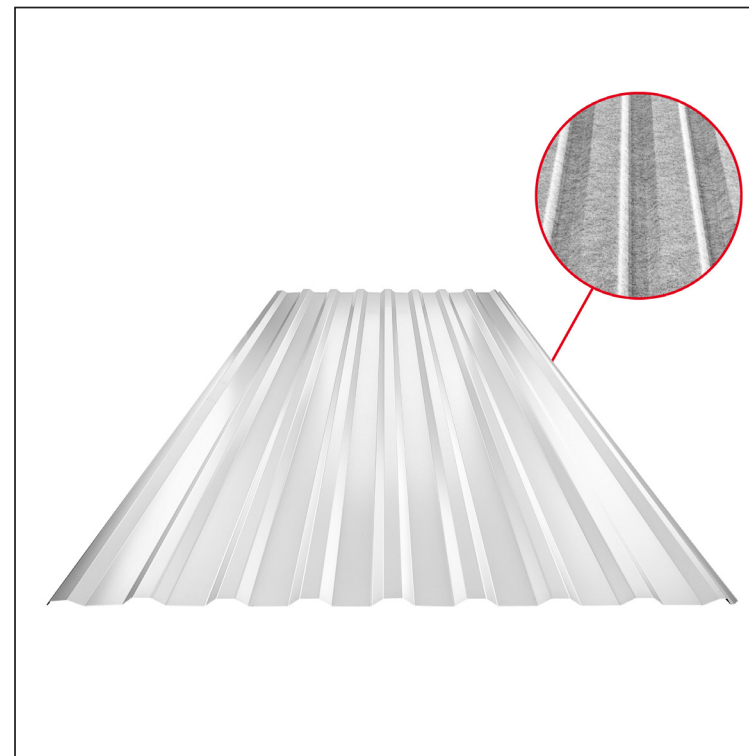

AZ Alucink – Natur

Műszaki paraméterek [mm]	
Fedőszélesség	1100,0
Teljes szélesség	1138,0
Profilmagasság	18,0
Lemezvastagság	0,55
Tetőfedés hossza	legnagyobb hossza 8000,0

INDEX	VÁLTOZÁS	DÁTUM	ALÁÍRÁS	KJG QUALITY®	TR18	Scan code for 3D model	
ANYAGMÁRKA			H.O.	TÖMEG kg	MÉRET		
MÉRET, FÉLKÉSZ TERMÉK				STN	OSZTÁLYOZÁSI SZÁM		
SEGÉDBERENDEZÉS				MEGJEGYZÉS	POZÍCIÓSZÁM		
KIDOLGOZTA Ing. Kluska M.				KORÁBBI RAJZ	RAJZSZÁM		
KIPRÓBÁLTA			TECHNOLÓGUS				
NEV			Trapézlemez - tetőprofil TR 18A SQ (sound – aqua)		Lapok száma	TR-18A SQ	Lap

Létrehozva: 22.04.2026 02:48:45

Műszaki változások fenntartva