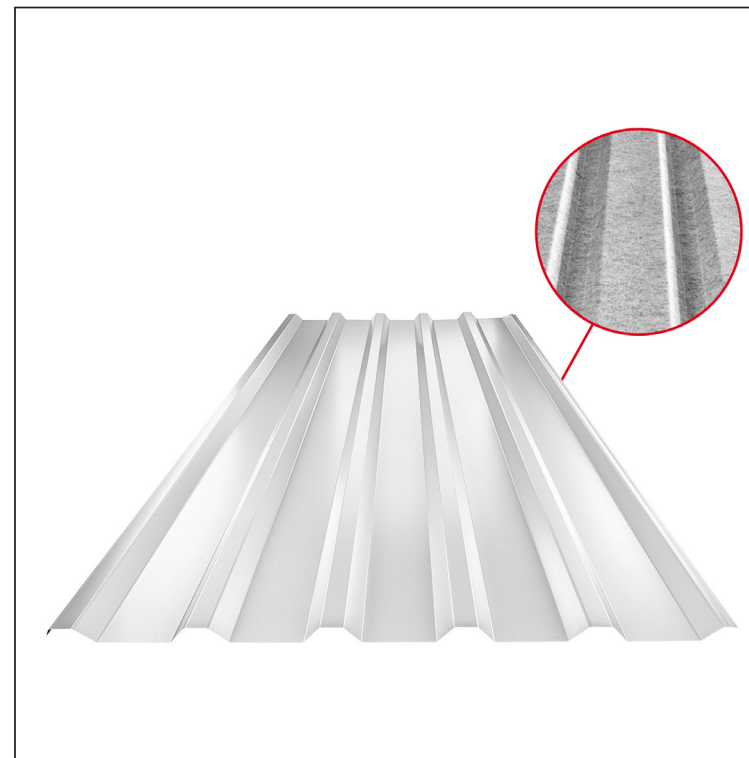

# TRAPÉZLEMEZ - TETŐPROFIL TR 35A SQ (sound – aqua) TR-35A SQ

SQ = LECSAPÓDÁS GÁTLÓ ÉS ZAJVÉDŐ FILC vastagsága: 3–4 mm  
 info: SQ (sound-zaj, aqua-víz)

**AZ** Alucink – Natur

Műszaki paraméterek [mm]	
Fedőszélesség	1060,0
Teljes szélesség	1085,0
Profilmagasság	34,5
Lemezvastagság	0,50
Tetőfedés hossza	legnagyobb hossza 8000,0

INDEX	VÁLTOZÁS	DÁTUM	ALÁÍRÁS	<b>KJG</b> QUALITY®	<b>TR35</b>	Scan code for 3D model	
ANYAGMÁRKA			H.O.	TÖMEG kg	MÉRET		
MÉRET, FÉLKÉSZ TERMÉK			STN		OSZTÁLYOZÁSI SZÁM		
KIDOLGOZTA Ing. Kluska M.		MEGJEGYZÉS		POZÍCIÓSZÁM			
KIPRÓBÁLTA		TECHNOLÓGUS		KORÁBBI RAJZ		RAJZSZÁM	
NÉV Trapézlemez - tetőprofil TR 35A SQ (sound – aqua)			Lapok száma		TR-35A SQ Lap		