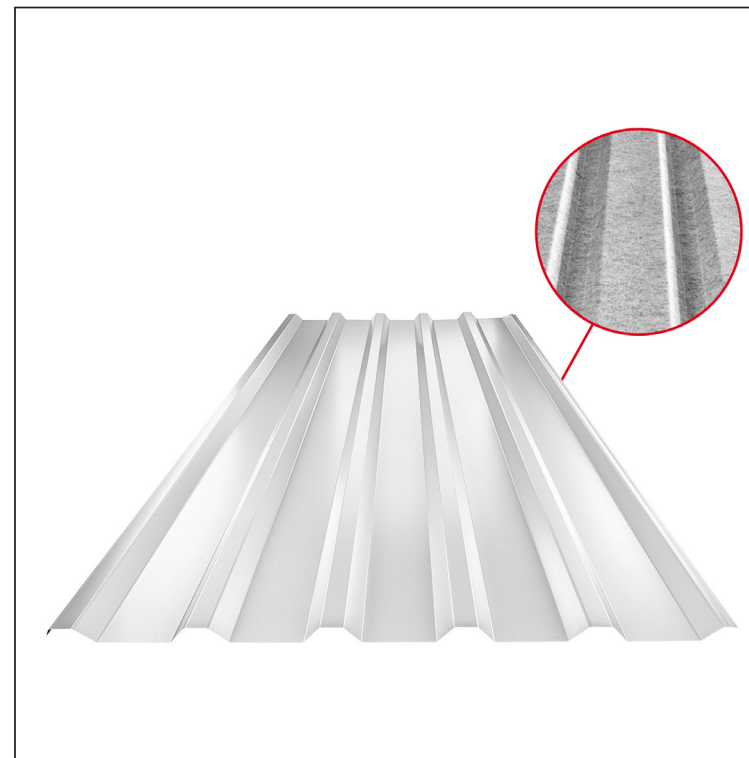

MŰSZAKI LAP

TRAPÉZLEMEZ - TETŐPROFIL TR 35A SQ (sound – aqua) TR-35A SQ

SQ = LECSAPÓDÁS GÁTLÓ ÉS ZAJVÉDŐ FILC vastagsága: 3–4 mm
 info: SQ (sound-zaj, aqua-víz)

AZ Alucink – Natur

Műszaki paraméterek [mm]	
Fedőszélesség	1060,0
Teljes szélesség	1085,0
Profilmagasság	34,5
Lemezvastagság	0,50
Tetőfedés hossza	legnagyobb hossza 8000,0

INDEX	VÁLTOZÁS	DÁTUM	ALÁÍRÁS	KJG	TR35	Scan code for 3D model	QR
ANYAGMÁRKA		H.O.		QUALITY®			
MÉRET, FÉLKÉSZ TERMÉK				TÖMEG kg			MÉRET
SEGÉDBERENDEZÉS				STN			OSZTÁLYOZÁSI SZÁM
KIDOLGOZTA Ing. Kluska M.				MEGJEGYZÉS			POZÍCIÓSZÁM
KIPRÓBÁLTA				KORÁBBI RAJZ			RAJZSZÁM
TECHNOLÓGUS	TECHNOLÓGUS			KORÁBBI RAJZ			RAJZSZÁM
NÉV	Trapézlemez - tetőprofil TR 35A SQ (sound – aqua)			Lapok száma	TR-35A SQ		Lap