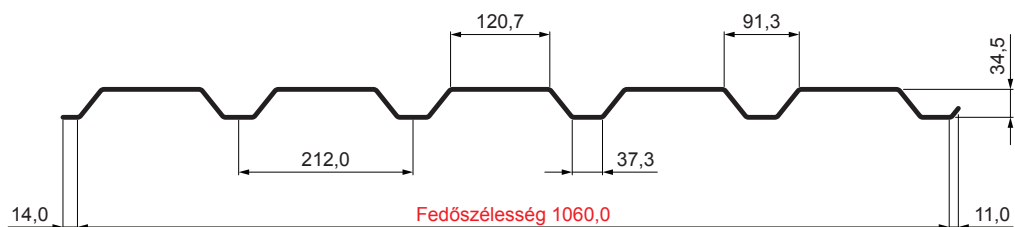

MŰSZAKI LAP

TRAPÉZLEMEZ - FALPROFIL TR 35B

TR-35B

AZ Alucink – Natur

INDEX	VÁLTOZÁS	DÁTUM	ALÁÍRÁS	KJG QUALITY®	TR35	Scan code for 3D model	QR
ANYAGMÁRKA		H.O.		TÖMEG kg	MÉRET		
MÉRET, FÉLKÉSZ TERMÉK				STN	OSZTÁLYOZÁSI SZÁM		
SEGÉDBERENDEZÉS				MEGJEGYZÉS	POZÍCIÓSZÁM		
KIDOLGOZTA Ing. Kluska M.				KORÁBBI RAJZ	RAJZSZÁM		
KIPRÓBÁLTA		TECHNOLÓGUS					
TECHNOLÓGUS				Lapok száma	TR-35B	Lap	
NÉV	Trapézlemez - falprofil TR 35B						

Létrehozva: 06.06.2026 21:33:58

Műszaki változások fenntartva

Műszaki paraméterek [mm]	
Fedőszélesség	1060,0
Teljes szélesség	1085,0
Profilmagasság	34,5
Lemezvastagság	0,50
Tetőfedés hossza	legnagyobb hossza 8000,0