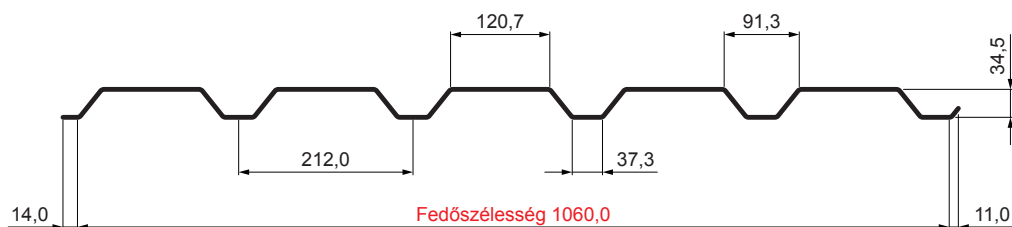

MŰSZAKI LAP

TRAPÉZLEMEZ - FALPROFIL TR 35B

TR-35B

AZ Alucink – Natur

INDEX	VÁLTOZÁS	DÁTUM	ALÁÍRÁS	KJG QUALITY®	TR35	Scan code for 3D model	
ANYAGMÁRKA			H.O.	TÖMEG kg	MÉRET		
MÉRET, FÉLKÉSZ TERMÉK			STN		OSZTÁLYOZÁSI SZÁM		
SEGÉDBERENDEZÉS		KIDOLGOZTA Ing. Kluska M.		MEGJEGYZÉS		POZÍCIÓSZÁM	
KIPRÓBÁLTA		TECHNOLÓGUS		KORÁBBI RAJZ		RAJZSZÁM	
NÉV Trapézlemez - falprofil TR 35B				Lapok száma		TR-35B Lap	

Létrehozva: 22.04.2026 14:13:54

Műszaki változások fenntartva

Műszaki paraméterek [mm]	
Fedőszélesség	1060,0
Teljes szélesség	1085,0
Profilmagasság	34,5
Lemezvastagság	0,50
Tetőfedés hossza	legnagyobb hossza 8000,0