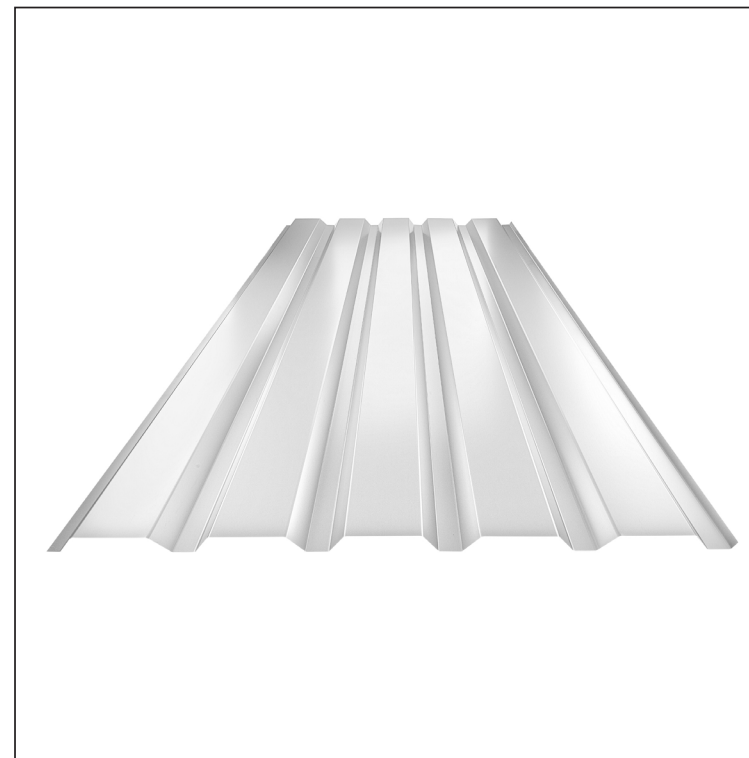

MŰSZAKI LAP

TRAPÉZLEMEZ - FALPROFIL TR 35B

TR-35B

AZ Alucink – Natur

INDEX	VÁLTOZÁS	DÁTUM	ALÁÍRÁS	KJG QUALITY®	TR35	Scan code for 3D model	QR
ANYAGMÁRKA		H.O.		TÖMEG kg	MÉRET		
MÉRET, FÉLKÉSZ TERMÉK				STN	OSZTÁLYOZÁSI SZÁM		
SEGÉDBERENDEZÉS				MEGJEGYZÉS	POZÍCIÓSZÁM		
KIDOLGOZTA Ing. Kluska M.				KORÁBBI RAJZ	RAJZSZÁM		
KIPRÓBÁLTA		TECHNOLÓGUS					
TECHNOLÓGUS				Lapok száma	TR-35B	Lap	
NÉV	Trapézlemez - falprofil TR 35B						

Létrehozva: 06.06.2026 21:33:58

Műszaki változások fenntartva

Műszaki paraméterek [mm]	
Fedőszélesség	1060,0
Teljes szélesség	1085,0
Profilmagasság	34,5
Lemezvastagság	0,50
Tetőfedés hossza	legnagyobb hossza 8000,0