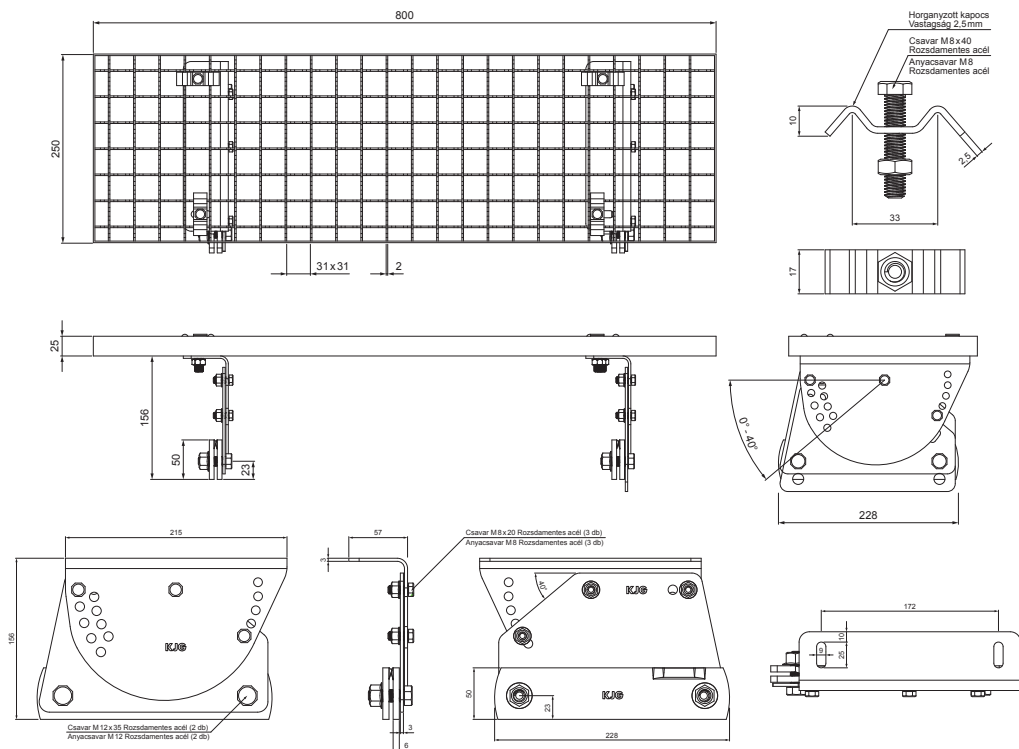

MŰSZAKI LAP

JÁRÓRÁCS 800 x 250

FALZ-PDACH

A CSOMAGOLÁS TARTALMA:

- horganyzott járórács 800x250 - 1 db
- alumínium tetőlépcső konzol - 2 db
- csavar M 12 x 35 rozsdamentes acél - 4 db
- anyacsavar M 12 rozsdamentes acél - 4 db
- csavar M 8 x 20 rozsdamentes acél - 6 db
- anyacsavar M 8 rozsdamentes acél - 6 db
- horganyzott kapocs a tetőlépcsődhöz - 4 db
- csavar M 8 x 40 rozsdamentes acél - 4 db
- anyacsavar M 8 rozsdamentes acél - 4 db

RÉSZLET:

1. járórács 800x250

TH Festett acél – Sötét barna CSOKO – RAL 8017

INDEX	VÁLTOZÁS	DÁTUM	ALÁÍRÁS		
			H.O.		
ANYAGMÁRKA					
MÉRET, FÉLKÉSZ TERMÉK					
SEGÉDBERENDEZÉS			STN		
KIDOLGOZTA Ing. Kluska M.			MEGJEGYZÉS		
KIPRÓBÁLTA			OSZTÁLYOZÁSI SZÁM		
TECHNOLÓGUS			RAJZSZÁM		
NEV			KORÁBBI RAJZ		
Járórács 800 x 250			Lapok száma		
			FALZ-PDACH		
			Lap		