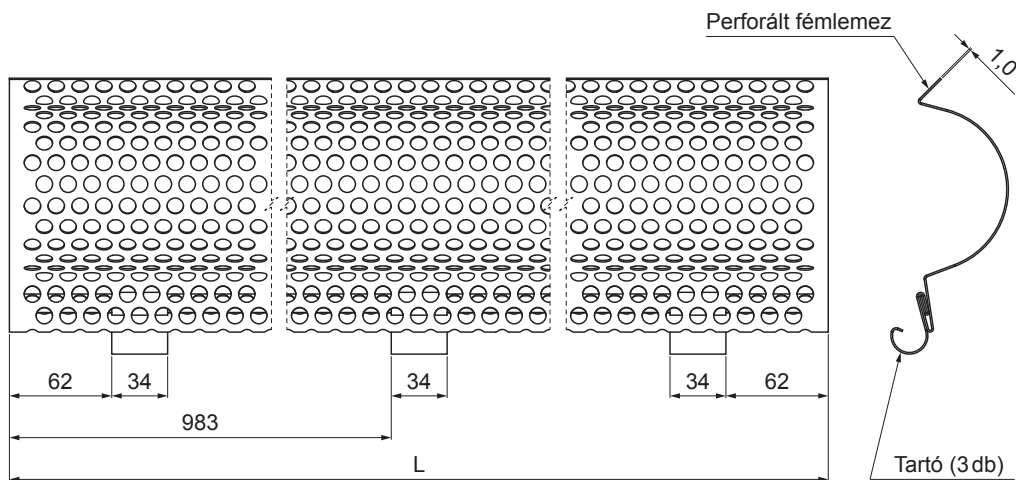

MŰSZAKI LAP LOMBRÁCS

P-PZNLM

TH Szín : Festett acél – Sötét barna CSOKO – RAL 8017
Anyag: Alumínium – Natur

INDEX	VÁLTOZÁS	DÁTUM	ALÁÍRÁS	KJG QUALITY®	Scan code for 3D model	
ANYAGMÁRKA		H.O.	TÖMEG kg	MÉRET		
MÉRET, FÉLKÉSZ TERMÉK		STN	OSZTÁLYOZÁSI SZÁM			
SEGÉDBERENDEZÉS		MEGJEGYZÉS	POZÍCIÓSZÁM			
KIDOLGOZTA	Ing. Kluska M.	TECHNOLÓGUS	KORÁBBI RAJZ	RAJZSZÁM		
KIPRÓBÁLTA						
NÉV		Lombrács		Lapok száma	P-PZNLM	Lap

Létrehozva: 22.04.2026 03:01:56

Műszaki változások fenntartva

Méretek [mm]	
Néviéges méret	L
333	2000