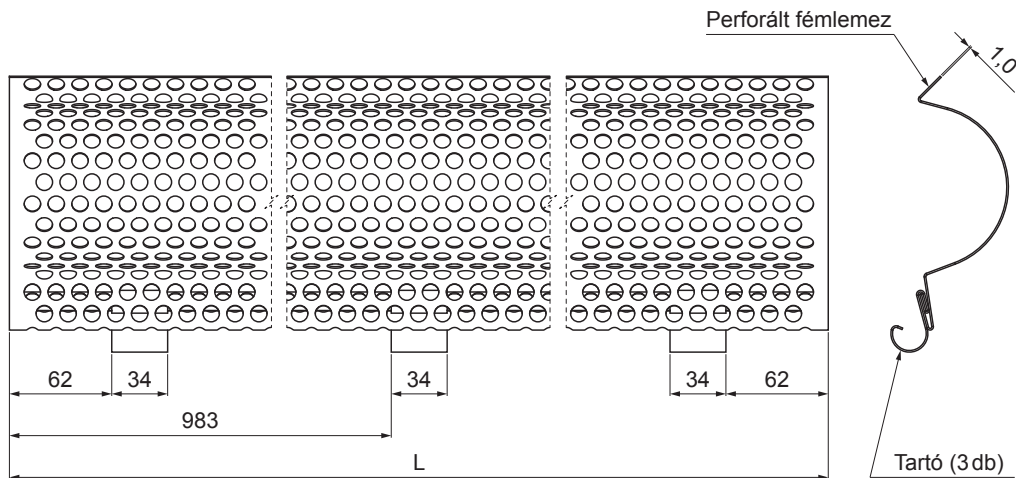

MŰSZAKI LAP LOMBRÁCS

P-PZNLM

TH Szín : Festett acél – Sötét barna CSOKO – RAL 8017
Anyag: Alumínium – Natur

INDEX	VÁLTOZÁS	DÁTUM	ALÁÍRÁS	KJG QUALITY®	Scan code for 3D model	
ANYAGMÁRKA		H.O.	TÖMEG kg	MÉRET		
MÉRET, FÉLKÉSZ TERMÉK		STN	OSZTÁLYOZÁSI SZÁM			
SEGÉDBERENDEZÉS		MEGJEGYZÉS	POZÍCIÓSZÁM			
KIDOLGOZTA	Ing. Kluska M.	TECHNOLÓGUS	KORÁBBI RAJZ	RAJZSZÁM		
KIPRÓBÁLTA						
NÉV		Lombrács		Lapok száma	P-PZNLM	Lap

Létrehozva: 07.06.2026 11:19:14

Műszaki változások fenntartva

Méretek [mm]	
Néviéges méret	L
333	2000