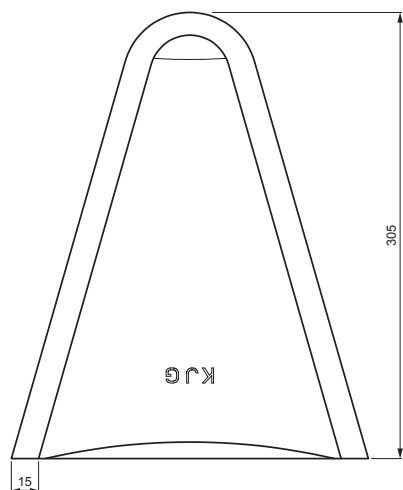

MŰSZAKI LAP

PONTSZELLŐZŐ SAPKA

WO-ZP AFR-W.15

Alumínium színes W.15 – Barna W.15 – RAL 8028

INDEX	VÁLTOZÁS	DÁTUM	ALÁÍRÁS	KJG QUALITY®		Scan code for 3D model	QR
ANYAGMÁRKA		H.O.		TÖMEG kg	MÉRET		
MÉRET, FÉLKÉSZ TERMÉK				STN	OSZTÁLYOZÁSI SZÁM		
SEGÉDBERENDEZÉS				MEGJEGYZÉS	POZÍCIÓSZÁM		
KIDOLGOZTA Ing. Kluska M.				KORÁBBI RAJZ	RAJZSZÁM		
KIPRÓBÁLTA							
TECHNOLÓGUS	TECHNOLÓGUS						
NÉV	Pontszellőző sapka			Lapok száma	WO-ZP AFR-W.15	Lap	