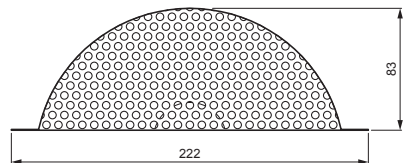

MŰSZAKI LAP

PONTSZELLŐZŐ SAPKA

WO-ZP AFR-W.15

Alumínium színes W.15 – Barna W.15 – RAL 8028

INDEX	VÁLTOZÁS	DÁTUM	ALÁÍRÁS	KJG QUALITY®		Scan code for 3D model	QR
ANYAGMÁRKA		H.O.		TÖMEG kg	MÉRET		
MÉRET, FÉLKÉSZ TERMÉK				STN	OSZTÁLYOZÁSI SZÁM		
SEGÉDBERENDEZÉS				MEGJEGYZÉS	POZÍCIÓSZÁM		
KIDOLGOZTA Ing. Kluska M.				KORÁBBI RAJZ	RAJZSZÁM		
KIPRÓBÁLTA							
TECHNOLÓGUS	TECHNOLÓGUS						
NÉV	Pontszellőző sapka			Lapok száma	WO-ZP AFR-W.15	Lap	