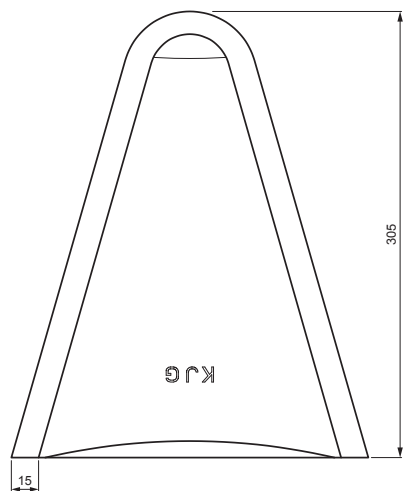

MŰSZAKI LAP

PONTSZELLŐZŐ SAPKA

WO-ZP AFR-W.15

SSM Alumínium színes W.15 – Egérszürke W.15 – RAL 7005

INDEX	VÁLTOZÁS	DÁTUM	ALÁÍRÁS	KJG QUALITY®		Scan code for 3D model	QR
ANYAGMÁRKA		H.O.		TÖMEG kg	MÉRET		
MÉRET, FÉLKÉSZ TERMÉK				STN	OSZTÁLYOZÁSI SZÁM		
SEGÉDBERENDEZÉS				MEGJEGYZÉS	POZÍCIÓSZÁM		
KIDOLGOZTA Ing. Kluska M.				KORÁBBI RAJZ	RAJZSZÁM		
KIPRÓBÁLTA							
TECHNOLÓGUS	TECHNOLÓGUS			KORÁBBI RAJZ	RAJZSZÁM		
NÉV	Pontszellőző sapka			Lapok száma	WO-ZP AFR-W.15		Lap