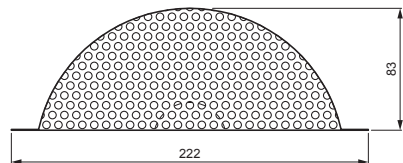

MŰSZAKI LAP

PONTSZELLŐZŐ SAPKA

WO-ZP AFR-W.15

SSM Alumínium színes W.15 – Egérszürke W.15 – RAL 7005

INDEX	VÁLTOZÁS	DÁTUM	ALÁÍRÁS	KJG QUALITY®		Scan code for 3D model	QR
ANYAGMÁRKA		H.O.		TÖMEG kg	MÉRET		
MÉRET, FÉLKÉSZ TERMÉK				STN	OSZTÁLYOZÁSI SZÁM		
SEGÉDBERENDEZÉS				MEGJEGYZÉS	POZÍCIÓSZÁM		
KIDOLGOZTA Ing. Kluska M.				KORÁBBI RAJZ	RAJZSZÁM		
KIPRÓBÁLTA							
TECHNOLÓGUS	TECHNOLÓGUS			KORÁBBI RAJZ	RAJZSZÁM		
NÉV	Pontszellőző sapka			Lapok száma	WO-ZP AFR-W.15		Lap