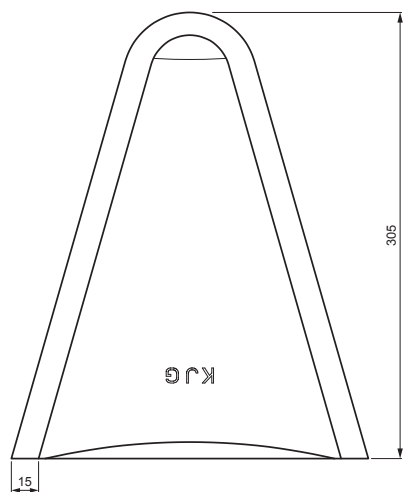

MŰSZAKI LAP

PONTSZELLŐZŐ SAPKA

WO-ZP AFR-W.15

ZHM Alumínium színes W.15 – Zöld-barna W.15 – RAL 7013

INDEX	VÁLTOZÁS	DÁTUM	ALÁÍRÁS	KJG QUALITY®		Scan code for 3D model	QR
ANYAGMÁRKA		H.O.		TÖMEG kg	MÉRET		
MÉRET, FÉLKÉSZ TERMÉK				STN	OSZTÁLYOZÁSI SZÁM		
SEGÉDBERENDEZÉS				MEGJEGYZÉS	POZÍCIÓSZÁM		
KIDOLGOZTA Ing. Kluska M.				KORÁBBI RAJZ	RAJZSZÁM		
KIPRÓBÁLTA							
TECHNOLÓGUS	TECHNOLÓGUS			KORÁBBI RAJZ	RAJZSZÁM		
NÉV	Pontszellőző sapka			Lapok száma	WO-ZP AFR-W.15	Lap	