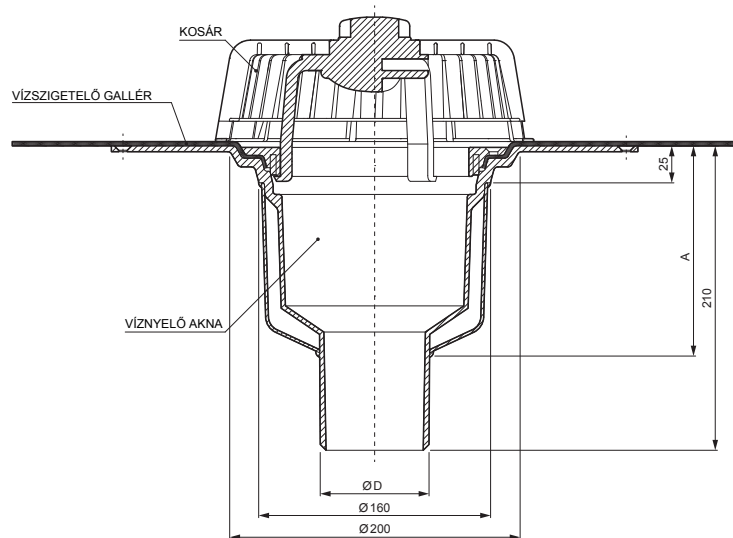

MŰSZAKI LAP

BIT FÜGGŐLEGES TETŐÖSSZEFOLYÓ TÖMÍTŐGALLÉRRAL

TWS-TW S B

Poliamid

INDEX	VÁLTOZÁS	DÁTUM	ALÁÍRÁS	KJG QUALITY	TOPWET
ANYAGMÁRKA		H.O.	TÖMEG kg	MÉRET	
MÉRET, FÉLKÉSZ TERMÉK				STN	OSZTÁLYOZÁSI SZÁM
SEGÉDBERENDEZÉS			MEGJEGYZÉS	POZÍCIÓSZÁM	
KIDOLGOZTA Ing. Kluska M.					
KIPRÓBÁLTA					
TECHNOLÓGUS	TECHNOLÓGUS		KORÁBBI RAJZ	RAJZSZÁM	
NÉV	BIT függőleges tetőösszefolyó tömítőgallérral			Lapok száma	TWS-TW S B Lap

Létrehozva: 03.06.2026 21:16:30

Műszaki változások fenntartva

Méretek [mm]		
Névleges méret	A	D
DN 70	145	75
DN 100	135	110