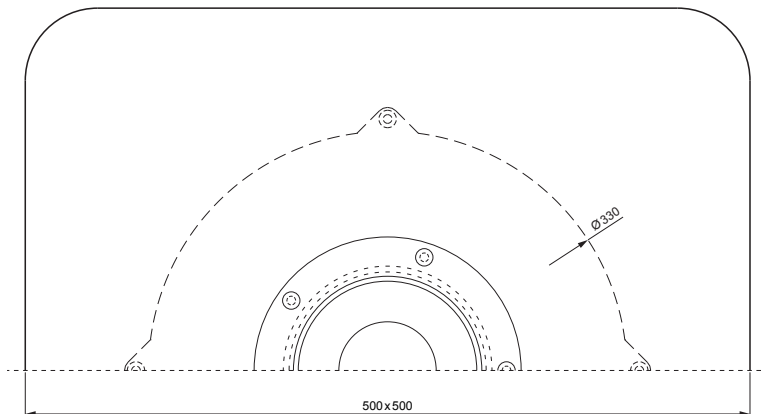

MŰSZAKI LAP

BIT FÜGGŐLEGES TETŐÖSSZEFOLYÓ TÖMÍTŐGALLÉRRAL

TWS-TW S B

Poliamid

INDEX	VÁLTOZÁS	DÁTUM	ALÁÍRÁS	KJG QUALITY	TOPWET
ANYAGMÁRKA		H.O.	TÖMEG kg	MÉRET	
MÉRET, FÉLKÉSZ TERMÉK				STN	OSZTÁLYOZÁSI SZÁM
SEGÉDBERENDEZÉS			MEGJEGYZÉS	POZÍCIÓSZÁM	
KIDOLGOZTA Ing. Kluska M.					
KIPRÓBÁLTA					
TECHNOLÓGUS	TECHNOLÓGUS		KORÁBBI RAJZ	RAJZSZÁM	
NÉV	BIT függőleges tetőösszefolyó tömítőgallérral			Lapok száma	TWS-TW S B Lap

Létrehozva: 03.06.2026 21:16:30

Műszaki változások fenntartva

Méretek [mm]		
Névleges méret	A	D
DN 70	145	75
DN 100	135	110