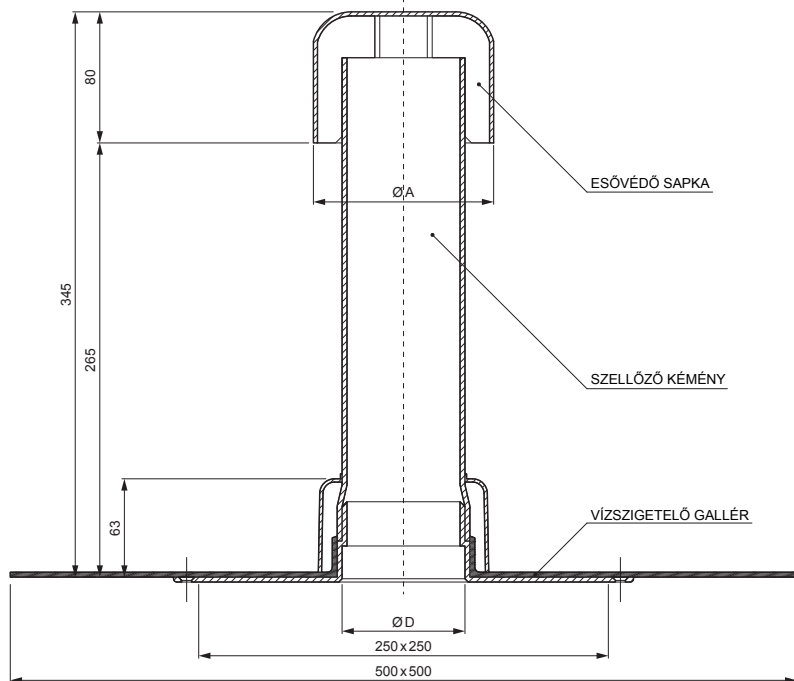

MŰSZAKI LAP

PVC TETŐSZELLŐZŐ KÉMÉNY GALLÉRRAL

TWS-TWO P

B PVC – Fehér – RAL 9010

Méretek [mm]		
Névleges méret	A	D
DN 75	110	70
DN 110	160	100

INDEX	VÁLTOZÁS	DÁTUM	ALÁÍRÁS	KJG QUALITY	TOPWET
ANYAGMÁRKA			H.O.	TÖMEG kg	MÉRET
MÉRET, FÉLKÉSZ TERMÉK				STN	OSZTÁLYOZÁSI SZÁM
SEGÉDBERENDEZÉS				MEGJEGYZÉS	POZÍCIÓSZÁM
KIDOLGOZTA	Ing. Kluska M.			KORÁBBI RAJZ	RAJZSZÁM
KIPRÓBÁLTA					
TECHNOLÓGUS	TECHNOLÓGUS				
NÉV	PVC tetőszellőző kémény gallérral			Lapok száma	TWS-TWO P Lap