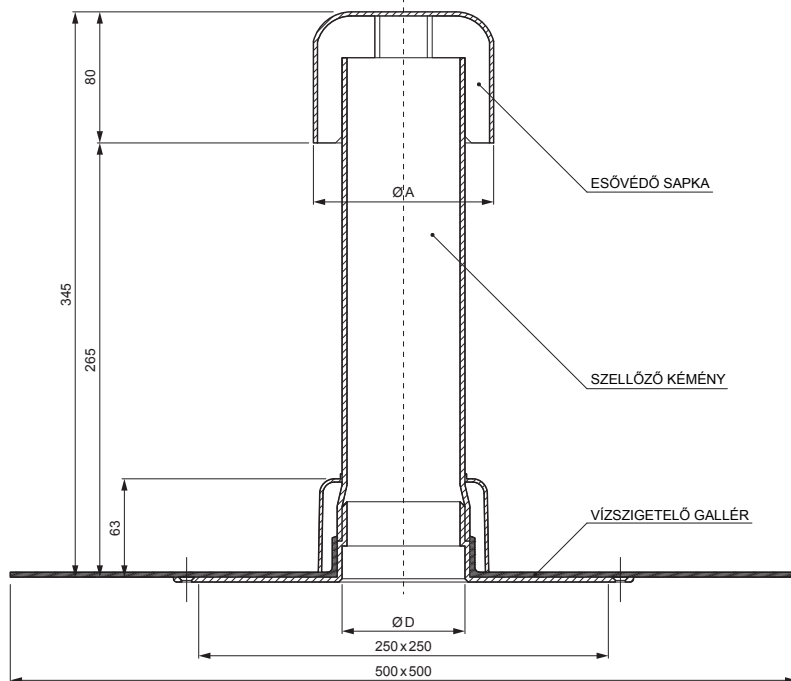

MŰSZAKI LAP

PVC TETŐSZELLŐZŐ KÉMÉNY GALLÉRRAL

TWS-TWO P

B PVC – Fehér – RAL 9010

Méretek [mm]		
Névleges méret	A	D
DN 75	110	70
DN 110	160	100

INDEX	VÁLTOZÁS	DÁTUM	ALÁÍRÁS	KJG QUALITY	TOPWET
ANYAGMÁRKA	H.O.		TÖMEG kg	MÉRET	
MÉRET, FÉLKÉSZ TERMÉK	STN		OSZTÁLYOZÁSI SZÁM		
SEGÉDBERENDEZÉS	MEGJEGYZÉS		POZÍCIÓSZÁM		
KIDOLGOZTA Ing. Kluska M.	TECHNOLÓGUS		KORÁBBI RAJZ	RAJZSZÁM	
KIPRÓBÁLTA	PVC tetőszellőző kémény gallérral		Lapok száma	TWS-TWO P	Lap