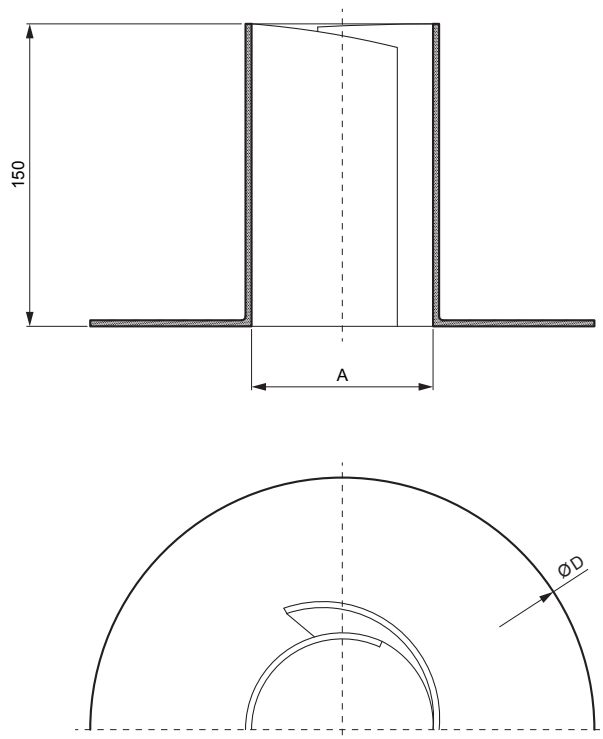

MŰSZAKI LAP

PVC TÖMÍTŐ GALLÉR KERÉK NYÍLÁSSAL

TWS-TWOT

PS PVC – Galambszürke – RAL 7037

Méretek [mm]		
Névleges méret	A	D
30 Ø	30	150
40 Ø	40	150
50 Ø	50	150
60 Ø	60	180
75 Ø	75	180
100 Ø	100	250
110 Ø	110	250
125 Ø	125	275

INDEX	VÁLTOZÁS	DÁTUM	ALÁÍRÁS	KJG		TOPWET
				QUALITY		
ANYAGMÁRKA			H.O.	TÖMEG kg	MÉRET	
MÉRET, FÉLKÉSZ TERMÉK				STN	OSZTÁLYOZÁSI SZÁM	
SEGÉDBERENDEZÉS				MEGJEGYZÉS	POZÍCIÓSZÁM	
KIDOLGOZTA Ing. Kluska M.				KORÁBBI RAJZ	RAJZSZÁM	
KIPRÓBÁLTA						
TECHNOLÓGUS			TECHNOLÓGUS	KORÁBBI RAJZ	RAJZSZÁM	
NÉV			PVC tömítő gallér kerék nyílással		TWS-TWOT	
			Lapok száma		Lap	