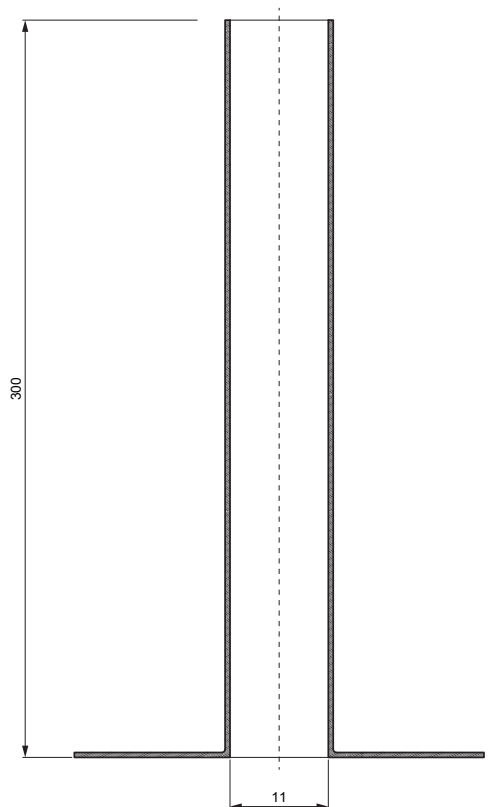

MŰSZAKI LAP

# PVC ZÁRT KÁBELÁTVEZETŐ IDOM

## TWS-TWUT 11/300

PS PVC – Galamszürke – RAL 7037

INDEX	VÁLTOZÁS	DÁTUM	ALÁÍRÁS	<b>KJG</b> QUALITY ®	<b>TOPWET</b>
ANYAGMÁRKA			H.O.	TÖMEG kg	MÉRET
MÉRET, FÉLKÉSZ TERMÉK				STN	OSZTÁLYOZÁSI SZÁM
SEGÉDBERENDEZÉS				MEGJEGYZÉS	POZÍCIÓSZÁM
KIDOLGOZTA	Ing. Kluska M.			KORÁBBI RAJZ	RAJZSZÁM
KIPRÓBÁLTA					
TECHNOLÓGUS	TECHNOLÓGUS				
NÉV			TWS-TWUT 11/300		
PVC zárt kábelátvezető idom			Lapok száma		Lap