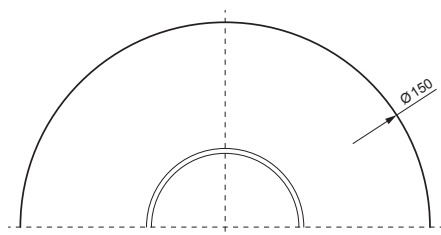

## TWS-TWUT 11/300

PS PVC – Galamszürke – RAL 7037

INDEX	VÁLTOZÁS	DÁTUM	ALÁÍRÁS	<b>KJG</b> QUALITY ®	<b>TOPWET</b>
ANYAGMÁRKA			H.O.	TÖMEG kg	MÉRET
MÉRET, FÉLKÉSZ TERMÉK				STN	OSZTÁLYOZÁSI SZÁM
SEGÉDBERENDEZÉS				MEGJEGYZÉS	POZÍCIÓSZÁM
KIDOLGOZTA	Ing. Kluska M.			KORÁBBI RAJZ	RAJZSZÁM
KIPRÓBÁLTA					
TECHNOLÓGUS	TECHNOLÓGUS				
NÉV			TWS-TWUT 11/300		
PVC zárt kábelátvezető idom			Lapok száma		Lap