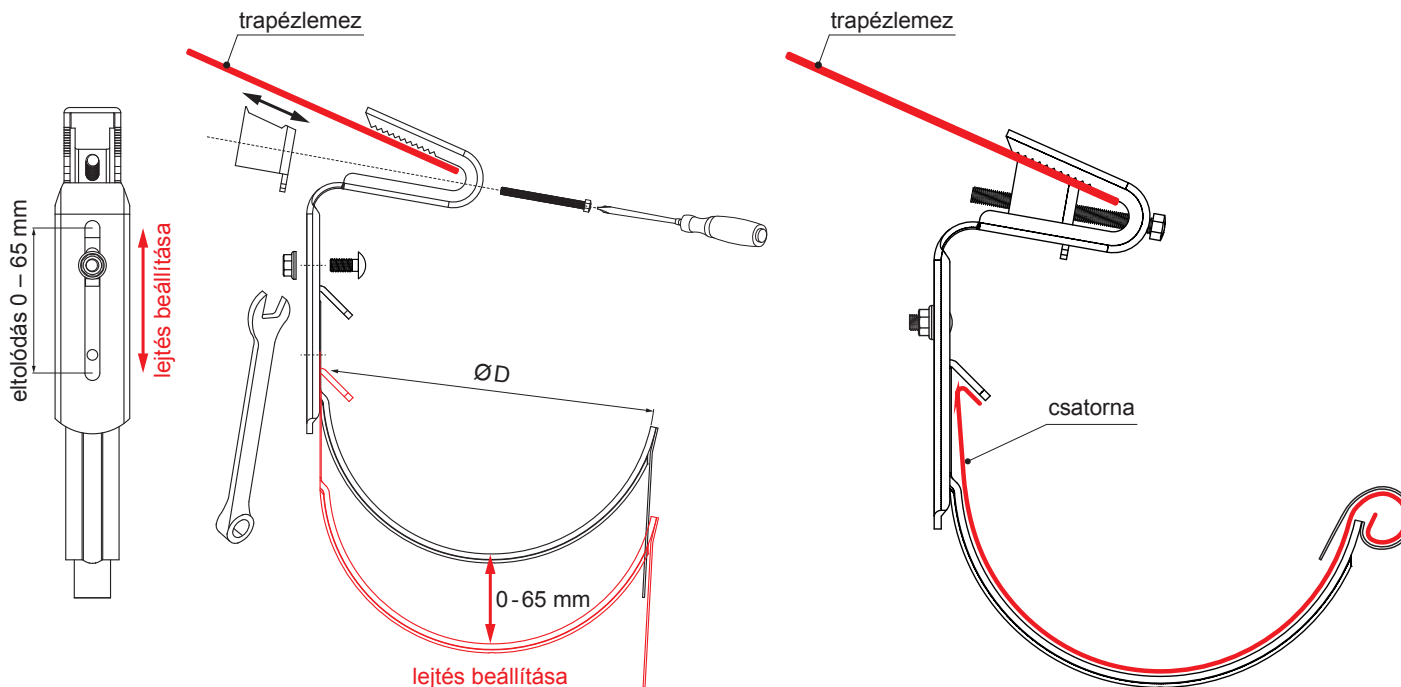

MŰSZAKI LAP

TETŐKAMPÓ HULLÁMOS TRAPÉZLEMEZHEZ

P-PHPTW

P Acél – Natur

Méretek [mm]		
Néviéges méret		Ø D
250		105
333		153
400		192

INDEX	VÁLTOZÁS	DÁTUM	ALÁÍRÁS		
ANYAGMÁRKA		H.O.	TÖMEG kg		
MÉRET, FÉLKÉSZ TERMÉK			STN	OSZTÁLYOZÁSI SZÁM	
SEGÉDBERENDEZÉS			MEGJEGYZÉS	POZÍCIÓSZÁM	
KIDOLGOZTA Ing. Kluska M.			KORÁBBI RAJZ	RAJZSZÁM	
KIPRÓBÁLTA					
TECHNOLÓGUS	TECHNOLÓGUS				
NÉV	Tetőkampó hullámos trapézlemezhez			Lapok száma	P-PHPTW Lap