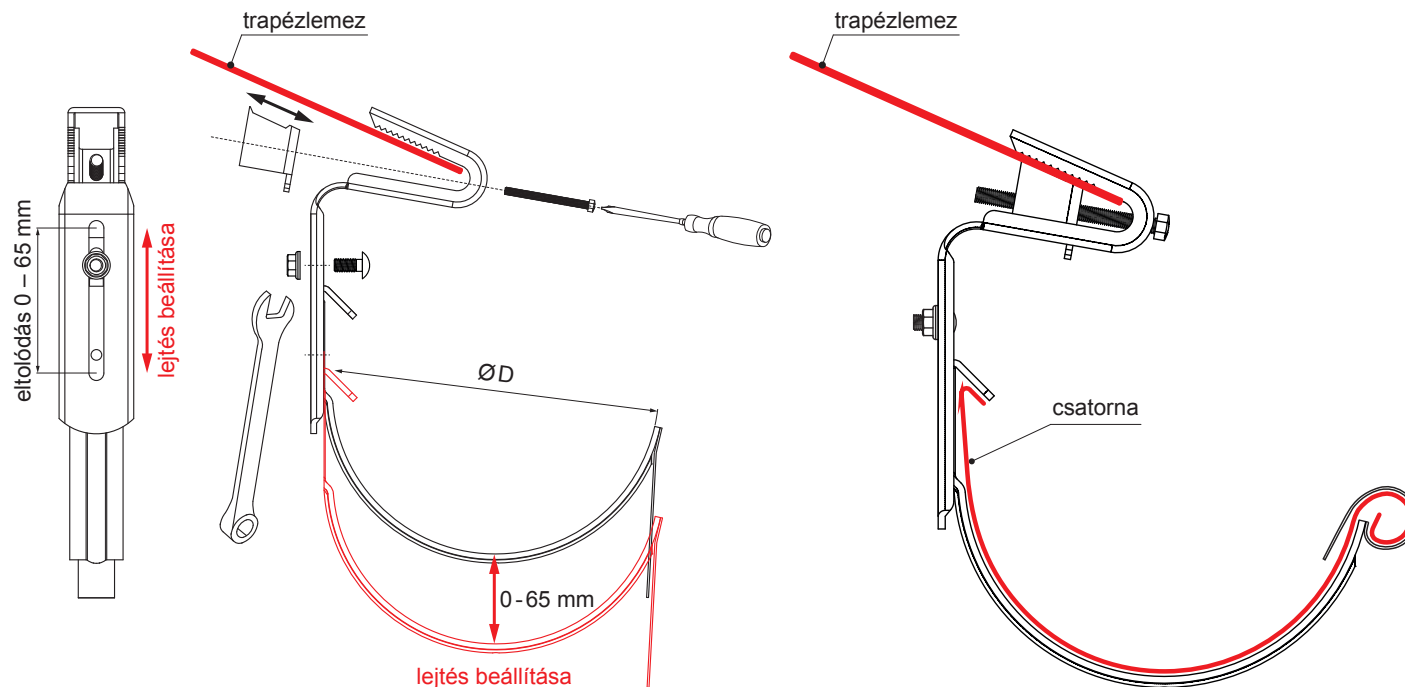

MŰSZAKI LAP

TETŐKAMPÓ HULLÁMOS TRAPÉZLEMEZHEZ

P-PHPTW

P Acél – Natur

Méretek [mm]		
Néviéges méret		Ø D
250		105
333		153
400		192

INDEX	VÁLTOZÁS	DÁTUM	ALÁÍRÁS		
ANYAGMÁRKA		H.O.	TÖMEG kg	MÉRET	
MÉRET, FÉLKÉSZ TERMÉK			STN	OSZTÁLYOZÁSI SZÁM	
SEGÉDBERENDEZÉS			MEGJEGYZÉS	POZÍCIÓSZÁM	
KIDOLGOZTA	Ing. Kluska M.		KORÁBBI RAJZ	RAJZSZÁM	
KIPRÓBÁLTA					
TECHNOLÓGUS	TECHNOLÓGUS				
NÉV			Lapok száma		
Tetőkampó hullámos trapézlemezhez			P-PHPTW		
			Lap		