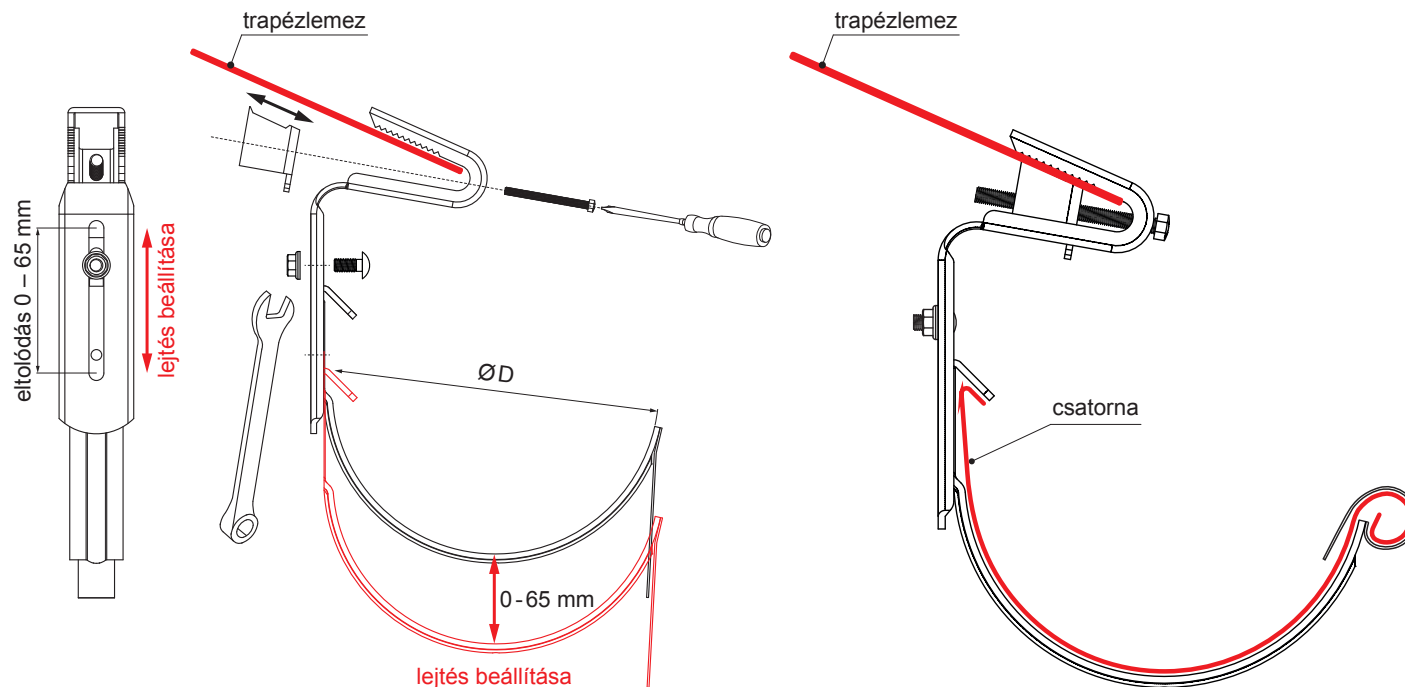

MŰSZAKI LAP

# TETŐKAMPÓ HULLÁMOS TRAPÉZLEMEZHEZ

P-PHPTW

**MH** Festett acél – Cserépszín – RAL 8004

Méretek [mm]		
Néviéges méret		Ø D
250		105
333		153
400		192

INDEX	VÁLTOZÁS	DÁTUM	ALÁÍRÁS	<b>KJG</b> QUALITY®	Scan code for 3D model	
ANYAGMÁRKA			H.O.	TÖMEG kg	MÉRET	
MÉRET, FÉLKÉSZ TERMÉK				STN	OSZTÁLYOZÁSI SZÁM	
SEGÉDBERENDEZÉS				MEGJEGYZÉS	POZÍCIÓSZÁM	
KIDOLGOZTA Ing. Kluska M.				KORÁBBI RAJZ	RAJZSZÁM	
KIPRÓBÁLTA						
TECHNOLÓGUS			TECHNOLÓGUS			
NÉV			Tetőkampó hullámos trapézlemezhez		Lapok száma	P-PHPTW Lap