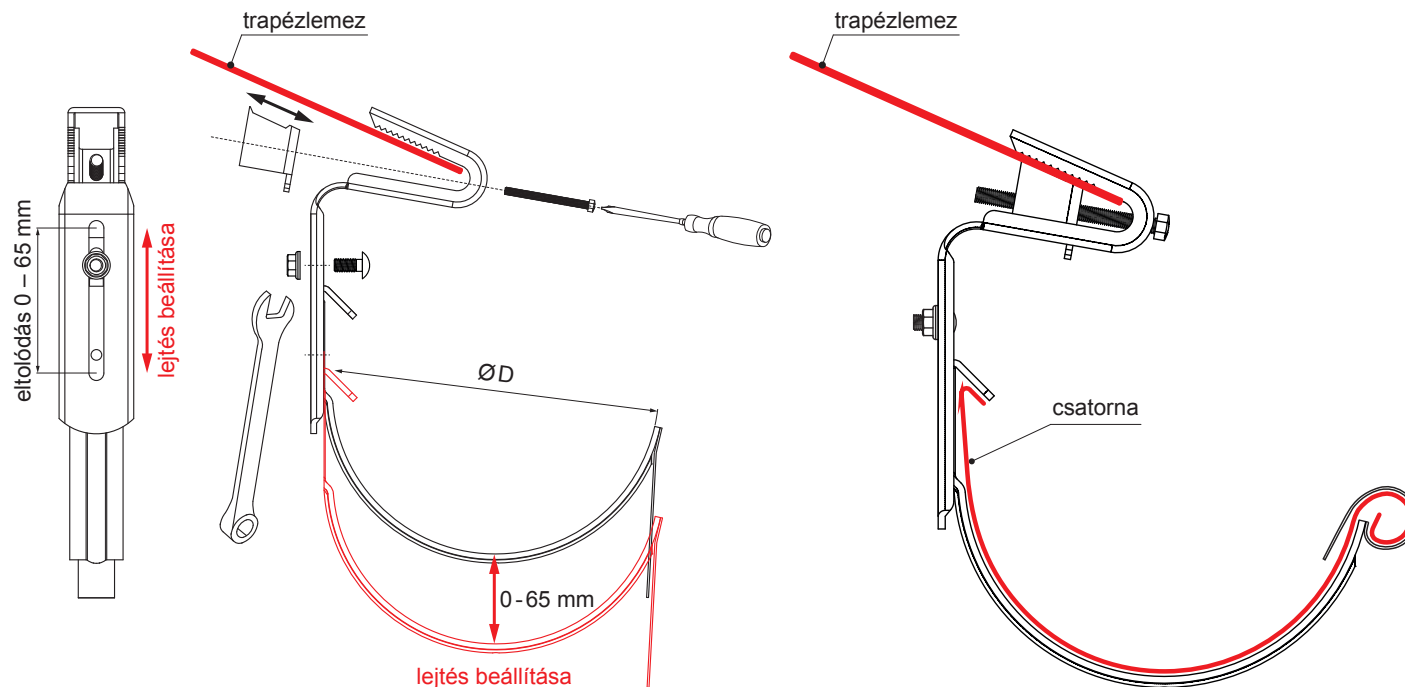

MŰSZAKI LAP

TETŐKAMPÓ HULLÁMOS TRAPÉZLEMEZHEZ

P-PHPTW

SB Festett acél – Törtfehér – RAL 9002

Méretek [mm]		
Néviéges méret		Ø D
250		105
333		153
400		192

INDEX	VÁLTOZÁS	DÁTUM	ALÁÍRÁS		
ANYAGMÁRKA		H.O.	TÖMEG kg	MÉRET	
MÉRET, FÉLKÉSZ TERMÉK			STN	OSZTÁLYOZÁSI SZÁM	
SEGÉDBERENDEZÉS			MEGJEGYZÉS	POZÍCIÓSZÁM	
KIDOLGOZTA	Ing. Kluska M.		KORÁBBI RAJZ	RAJZSZÁM	
KIPRÓBÁLTA					
TECHNOLÓGUS	TECHNOLÓGUS				
NÉV			Lapok száma		
Tetőkampó hullámos trapézlemezhez			P-PHPTW		
			Lap		