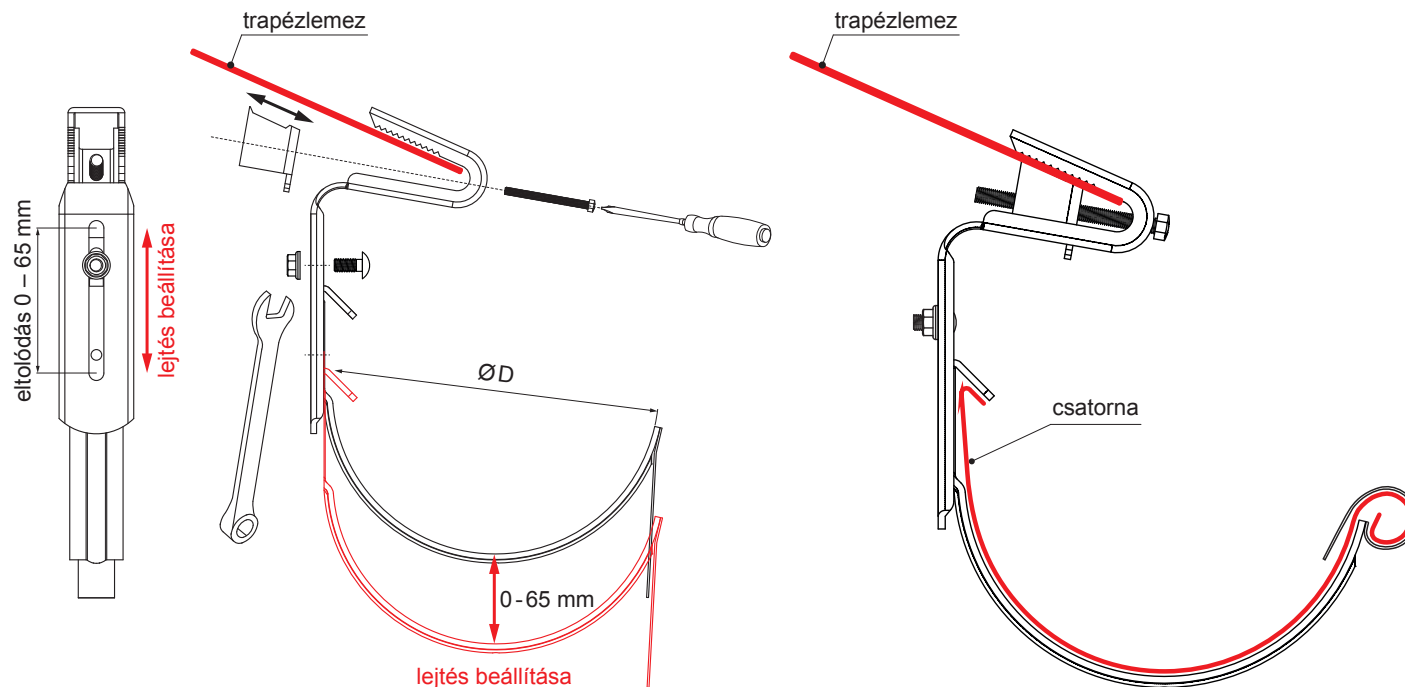

MŰSZAKI LAP

TETŐKAMPÓ HULLÁMOS TRAPÉZLEMEZHEZ

P-PHPTW

SB Festett acél – Törtfehér – RAL 9002

Méretek [mm]		
Néviéges méret		Ø D
250		105
333		153
400		192

INDEX	VÁLTOZÁS	DÁTUM	ALÁÍRÁS		
ANYAGMÁRKA		H.O.	TÖMEG kg		
MÉRET, FÉLKÉSZ TERMÉK			STN	OSZTÁLYOZÁSI SZÁM	
SEGÉDBERENDEZÉS			MEGJEGYZÉS	POZÍCIÓSZÁM	
KIDOLGOZTA Ing. Kluska M.			KORÁBBI RAJZ	RAJZSZÁM	
KIPRÓBÁLTA					
TECHNOLÓGUS	TECHNOLÓGUS				
NÉV	Tetőkampó hullámos trapézlemezhez			Lapok száma	P-PHPTW Lap