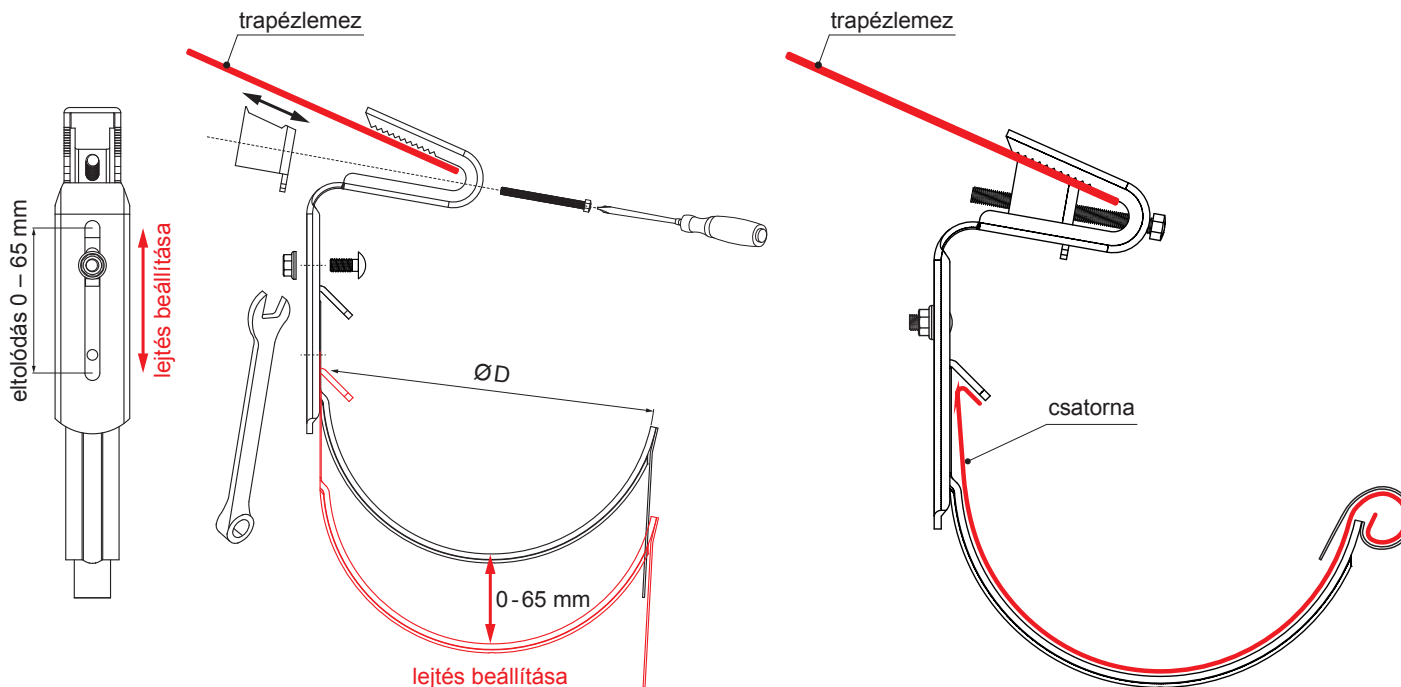

MŰSZAKI LAP

TETŐKAMPÓ HULLÁMOS TRAPÉZLEMEZHEZ

P-PHPTW

BH Festett acél – Világos ezüst – RAL 9006

Méretek [mm]		
Néviéges méret		Ø D
250		105
333		153
400		192

INDEX	VÁLTOZÁS	DÁTUM	ALÁÍRÁS		
ANYAGMÁRKA		H.O.	TÖMEG kg		
MÉRET, FÉLKÉSZ TERMÉK			STN	OSZTÁLYOZÁSI SZÁM	
SEGÉDBERENDEZÉS			MEGJEGYZÉS	POZÍCIÓSZÁM	
KIDOLGOZTA Ing. Kluska M.			KORÁBBI RAJZ	RAJZSZÁM	
KIPRÓBÁLTA					
TECHNOLÓGUS	TECHNOLÓGUS				
NÉV	Tetőkampó hullámos trapézlemezhez			Lapok száma	P-PHPTW Lap