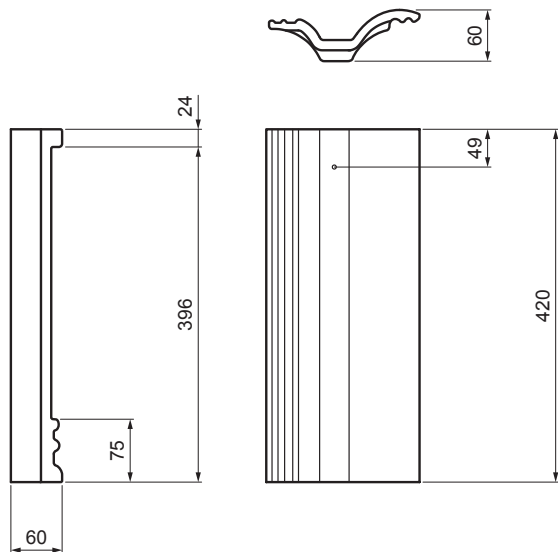

MŰSZAKI LAP

DANUBIA FÉLCSERÉP

TER-DANI TS SKPOL

TS Szín : Sötét szürke
Felületkezelés: INOVA

INDEX			DÁTUM	ALÁÍRÁS	KJG QUALITY®	TERRAN FABRIKA VYVODENÉ
VÁLTOZÁS						
ANYAGMÁRKA			H.O.	TÖMEG kg	MÉRET	
MÉRET, FÉLKÉSZ TERMÉK					STN	OSZTÁLYOZÁSI SZÁM
SEGÉDBERENDEZÉS					MEGJEGYZÉS	POZÍCIÓSZÁM
KIDOLGOZTA Ing. Kluska M.						
KIPRÓBÁLTA						
TECHNOLÓGUS	TECHNOLÓGUS			KORÁBBI RAJZ	RAJZSZÁM	
NÉV	DANUBIA félcserép			Lapok száma	TER-DANI TS SKPOL Lap	

Létrehozva: 02.06.2026 17:55:37

Műszaki változások fenntartva

Műszaki paraméterek	
Fedőszélesség	150 mm
Elemszükséglet	szükség szerint
Tömege	2,50 kg/db
Csomagolás	168 db