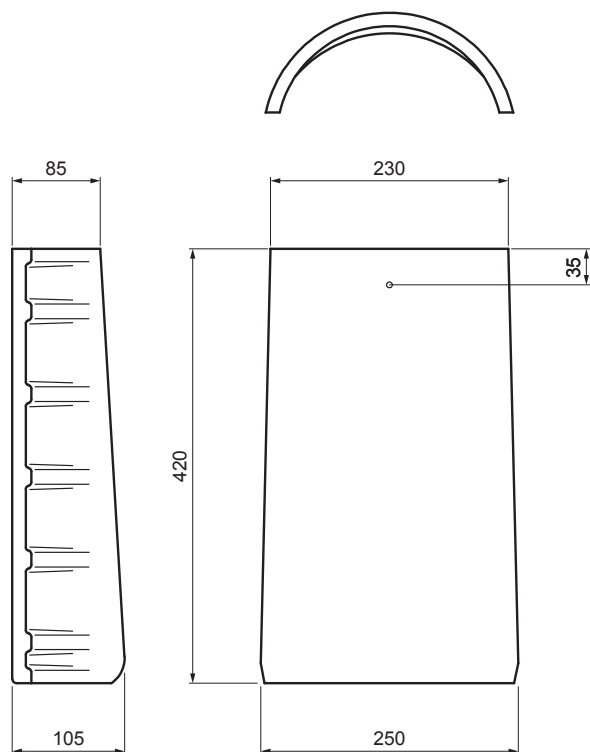

MŰSZAKI LAP

DANUBIA KÚPCSERÉP

TER-DANE MO HRE

MO Szín : Mocca
Felületkezelés: EVO

Műszaki paraméterek	
Méretek	250 / 230 x 420 mm
Fedési hosszúság	370 mm (átfedéssel 5 cm)
Elemzésükséglet	2,8 db/m (átfedéssel 5 cm)
Átfedés	hossza 5 cm
Rögzítés	kúpceréprögzítővel
Tömege	4,70 kg/db
Csomagolás	128 db