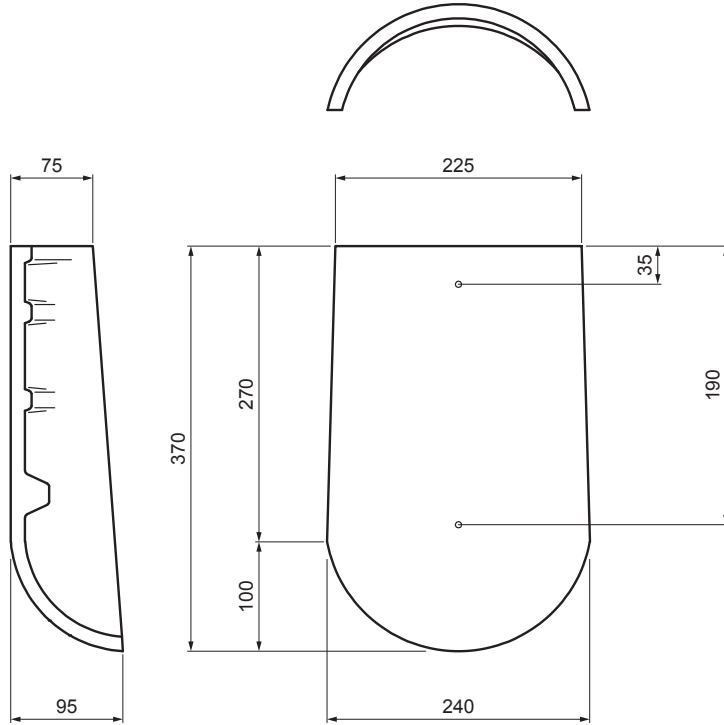

MŰSZAKI LAP

DANUBIA KEZDŐ KÚPCSERÉP ÉS KÚPCSERÉP-LEZÁRÓ

TER-DANE CA HREZK

CA Szín : Carbon
Felületkezelés: EVO

Műszaki paraméterek	
Méret	240 / 225 x 370 mm
Fedőszélesség	230 mm
Fedési hosszúság	320 mm (átfedéssel 5 cm)
Elemkészlet	1 db / tetőél
Átfedés	hossza 5 cm
Rögzítés	tömítőszeeggel
Tömege	3,40 kg/db
Csomagolás	64 db

INDEX	VÁLTOZÁS	DÁTUM	ALÁÍRÁS	KJG		TERRAN		
				QUALITY		FABRIKANT	OSZTÁLYOZÁS	
ANYAGMÁRKA		H.O.	TÖMEG kg	MÉRET				
MÉRET, FÉLKÉSZ TERMÉK			STN	OSZTÁLYOZÁSI SZÁM				
SEGÉDBERENDEZÉS			MEGJEGYZÉS	POZÍCIÓSZÁM				
KIDOLGOZTA Ing. Kluska M.			KORÁBBI RAJZ	RAJZSZÁM				
KIPRÓBÁLTA								
TECHNOLÓGUS	TECHNOLÓGUS							
NÉV	DANUBIA kezdő kúpcserép és kúpcserép-lezáró			Lapok száma	TER-DANE CA HREZK			Lap