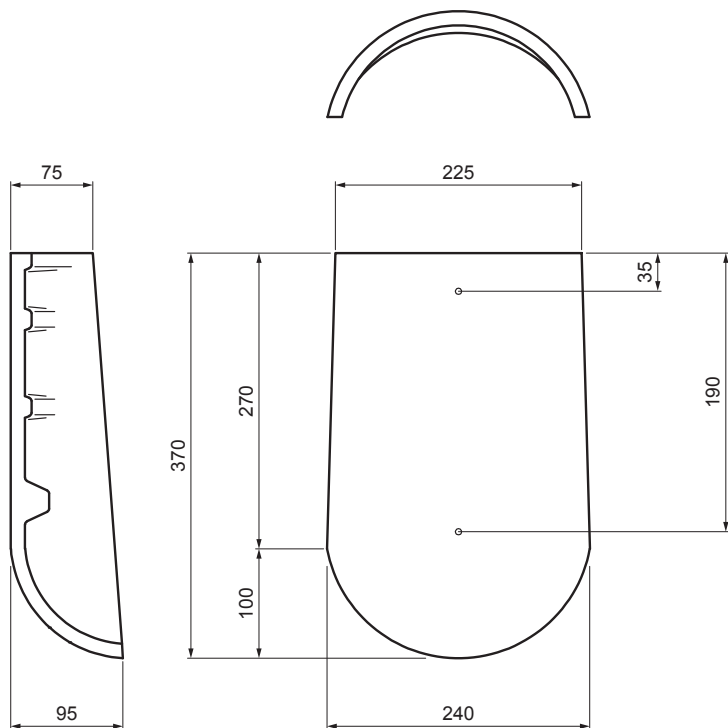

MŰSZAKI LAP

DANUBIA KEZDŐ KÚPCSERÉP ÉS KÚPCSERÉP-LEZÁRÓ

TER-DANE MO HREZK

MO Szín : Mocca
Felületkezelés: EVO

Műszaki paraméterek	
Méret	240 / 225 x 370 mm
Fedőszélesség	230 mm
Fedési hosszúság	320 mm (átfedéssel 5 cm)
Elemzésükséglet	1 db / tetőél
Átfedés	hossza 5 cm
Rögzítés	tömítőszeggel
Tömege	3,40 kg/db
Csomagolás	64 db

INDEX	VÁLTOZÁS	DÁTUM	ALÁÍRÁS	KJG		TERRAN	
				QUALITY		FAKORY VYVOSTRICH	
ANYAGMÁRKA		H.O.	TÖMEG kg	MÉRET			
MÉRET, FÉLKÉSZ TERMÉK			STN	OSZTÁLYOZÁSI SZÁM			
SEGÉDBERENDEZÉS			MEGJEGYZÉS	POZÍCIÓSZÁM			
KIDOLGOZTA Ing. Kluska M.			KORÁBBI RAJZ	RAJZSZÁM			
KIPRÓBÁLTA							
TECHNOLÓGUS	TECHNOLÓGUS						
NÉV	DANUBIA kezdő kúpcserép és kúpcserép-lezáró			Lapok száma	TER-DANE MO HREZK		
					Lap		