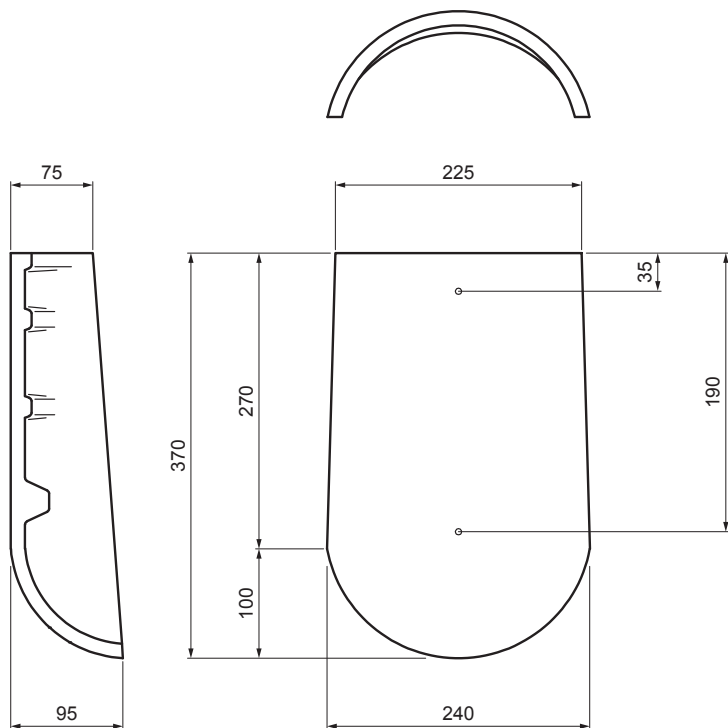

## TER-DANI TS HREZK

**TS** Szín : Sötét szürke  
Felületkezelés: INOVA

Műszaki paraméterek	
Méret	240 / 225 x 370 mm
Fedőszélesség	230 mm
Fedési hosszúság	320 mm (átfedéssel 5 cm)
Elemkészlet	1 db / tetőél
Átfedés	hossza 5 cm
Rögzítés	tömítőszeeggel
Tömege	3,40 kg/db
Csomagolás	64 db