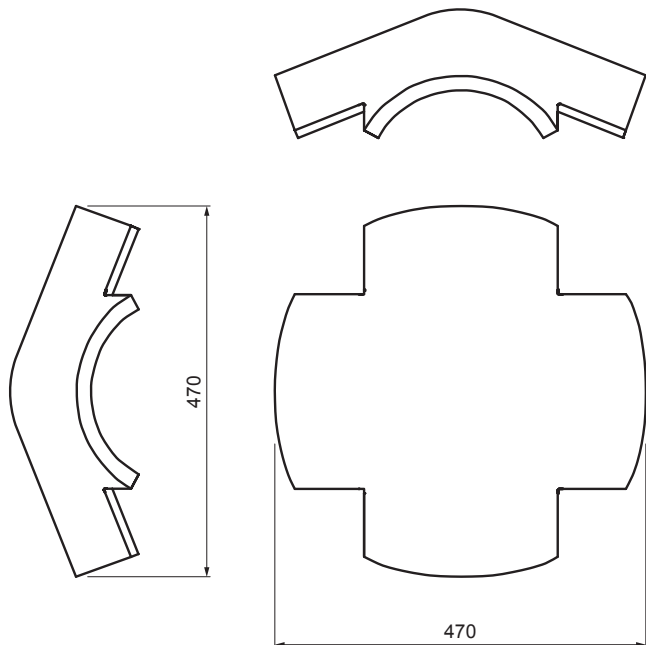

MŰSZAKI LAP

DANUBIA X KÚPCSERÉP

TER-DANE CA HREX

CA Szín : Carbon
Felületkezelés: EVO

Műszaki paraméterek	
Méret	508 x 508 mm
Anyagszükséglet	1 db / találkozási pont
Átfedés	legkevesebb 5 cm minden oldalról
Rögzítés	tömítőszeggel
Tömege	14 kg/db
Csomagolás	16 db

INDEX	VÁLTOZÁS	DÁTUM	ALÁÍRÁS		
ANYAGMÁRKA			H.O.	TÖMEG kg	MÉRET
MÉRET, FÉLKÉSZ TERMÉK					
SEGÉDBERENDEZÉS				STN	OSZTÁLYOZÁSI SZÁM
KIDOLGOZTA Ing. Kluska M.				MEGJEGYZÉS	POZÍCIÓSZÁM
KIPRÓBÁLTA					
TECHNOLÓGUS	TECHNOLÓGUS			KORÁBBI RAJZ	RAJZSZÁM
NÉV	DANUBIA X kúpcserép			Lapok száma	TER-DANE CA HREX Lap