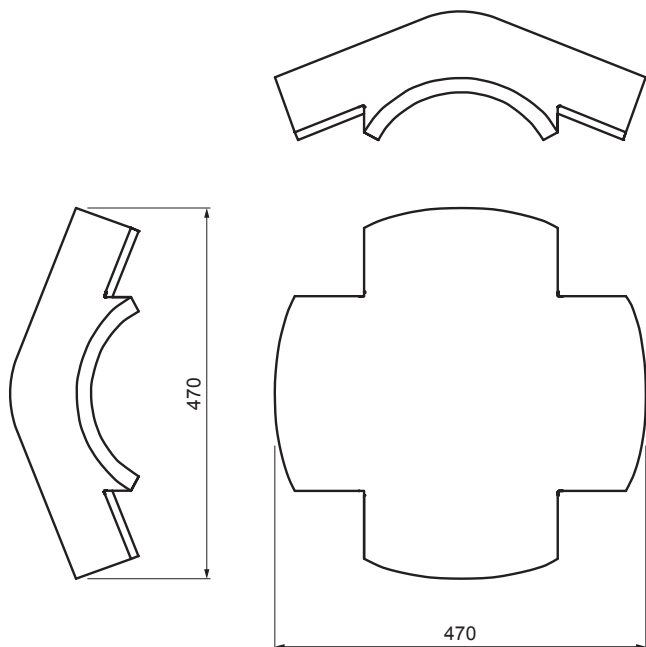

MŰSZAKI LAP

DANUBIA X KÚPCSERÉP

TER-DANE CA HREX

CA Szín : Carbon
Felületkezelés: EVO

Műszaki paraméterek	
Méretek	508 x 508 mm
Anyagszükséglet	1 db / találkozási pont
Átfedés	legkevesebb 5 cm minden oldalról
Rögzítés	tömítőszeggel
Tömege	14 kg/db
Csomagolás	16 db

INDEX	VÁLTOZÁS	DÁTUM	ALÁÍRÁS		
ANYAGMÁRKA			H.O.	TÖMEG kg	MÉRET
MÉRET, FÉLKÉSZ TERMÉK					
SEGÉDBERENDEZÉS				STN	OSZTÁLYOZÁSI SZÁM
KIDOLGOZTA Ing. Kluska M.				MEGJEGYZÉS	POZÍCIÓSZÁM
KIPRÓBÁLTA					
TECHNOLÓGUS	TECHNOLÓGUS			KORÁBBI RAJZ	RAJZSZÁM
NÉV	DANUBIA X kúpcserép			Lapok száma	TER-DANE CA HREX Lap