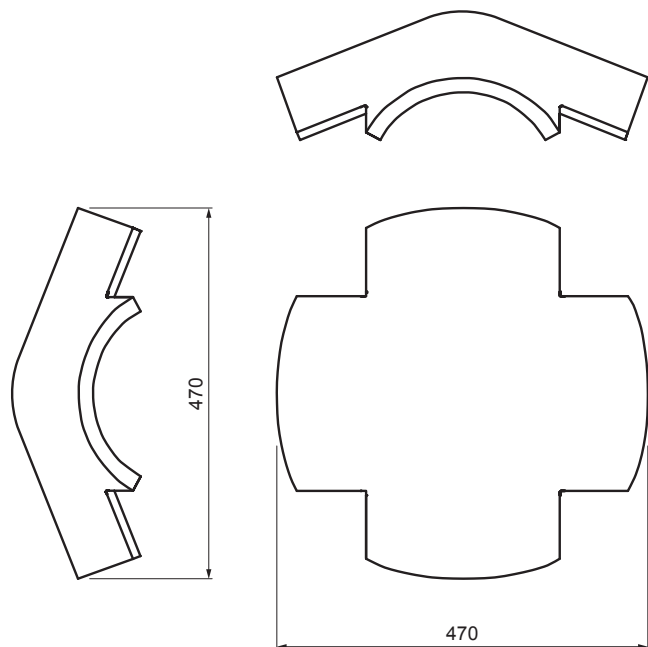

MŰSZAKI LAP

DANUBIA X KÚPCSERÉP

TER-DANE MO HREX

MO Szín : Mocca
Felületkezelés: EVO

Műszaki paraméterek	
Méretek	508 x 508 mm
Anyagszükséglet	1 db / találkozási pont
Átfedés	legkevesebb 5 cm minden oldalról
Rögzítés	tömítőszeggel
Tömege	14 kg/db
Csomagolás	16 db