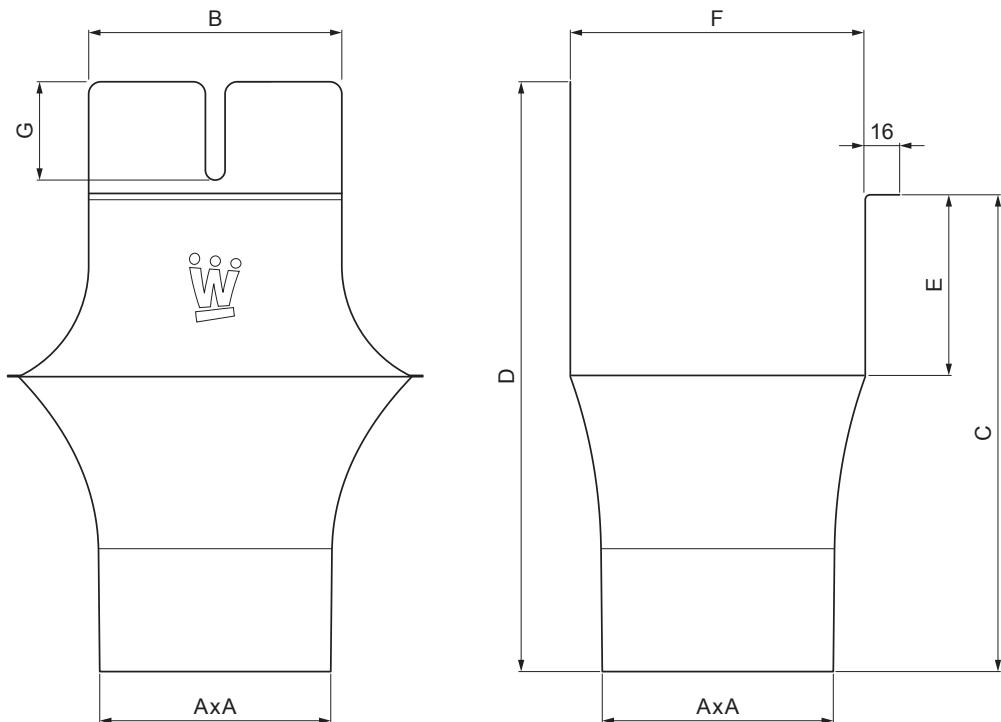

MŰSZAKI LAP

SZÖGLETES BETORKOLLÓCSONK

W.15H-WKLLH

ANM Alumínium színes W.15 – Antracit W.15 – RAL 7016

INDEX	VÁLTOZÁS	DÁTUM	ALÁÍRÁS	KJG	Scan code for 3D model	QR CODE
				QUALITY		
ANYAGMÁRKA			H.O.	TÖMEG kg	MÉRET	
MÉRET, FÉLKÉSZ TERMÉK				STN	OSZTÁLYOZÁSI SZÁM	
SEGÉDBERENDEZÉS				MEGJEGYZÉS	POZÍCIÓSZÁM	
KIDOLGOZTA	Ing. Kluska M.					
KIPRÓBÁLTA						
TECHNOLÓGUS		TECHNOLÓGUS	KORÁBBI RAJZ		RAJZSZÁM	
NÉV				Lapok száma		
Szögletes betorkollócsónk				W.15H-WKLLH		
				Lap		

Létrehozva: 04.06.2026 06:54:06

Műszaki változások fenntartva

Méretek [mm]							
Néviéges méret	AxA	B	C	D	E	F	G
250-80/80	80x80	80	138	180	41	85	50
333-100/100	100x100	103	176	240	58	120	40
400-120/120	120x120	130	207	276	73	150	50