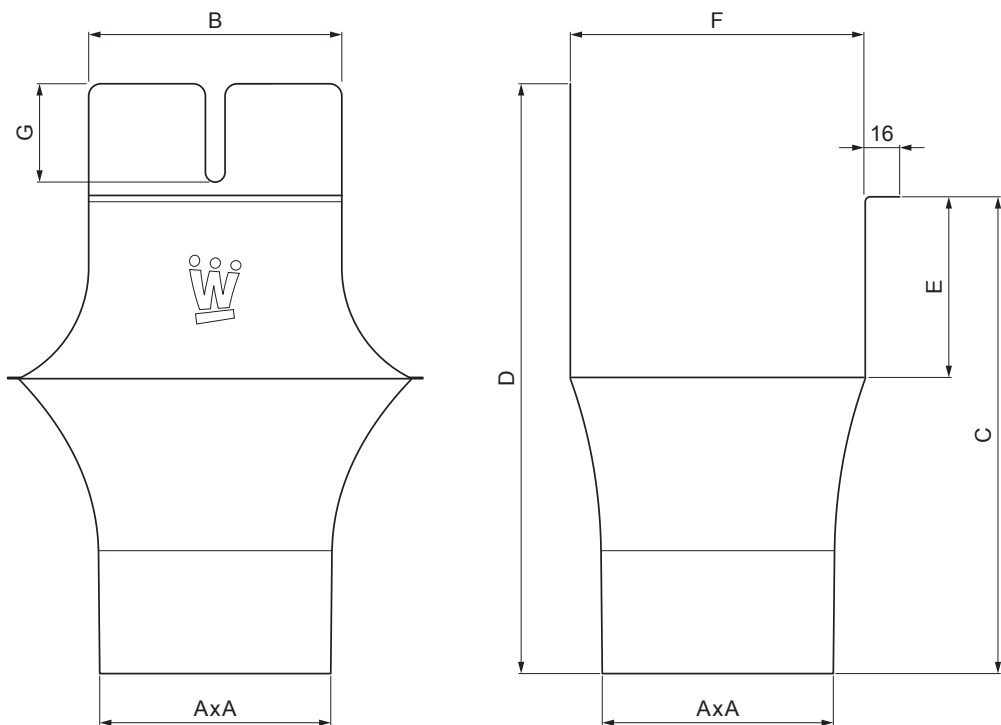

MŰSZAKI LAP

SZÖGLETES BETORKOLLÓCSONK

W.15H-WKLLH

SSM Alumínium színes W.15 – Egérszürke W.15 – RAL 7005

INDEX	VÁLTOZÁS	DÁTUM	ALÁÍRÁS	KJG	Scan code for 3D model	QR
				QUALITY		
ANYAGMÁRKA			H.O.	TÖMEG kg	MÉRET	
MÉRET, FÉLKÉSZ TERMÉK				STN	OSZTÁLYOZÁSI SZÁM	
SEGÉDBERENDEZÉS				MEGJEGYZÉS	POZÍCIÓSZÁM	
KIDOLGOZTA	Ing. Kluska M.			KORÁBBI RAJZ	RAJZSZÁM	
KIPRÓBÁLTA			TECHNOLÓGUS			
NEV				Lapok száma	W.15H-WKLLH	Lap
Szögletes betorkollócsónk						

Létrehozva: 04.06.2026 01:13:18

Műszaki változások fenntartva

Méretek [mm]							
Néviéges méret	AxA	B	C	D	E	F	G
250-80/80	80x80	80	138	180	41	85	50
333-100/100	100x100	103	176	240	58	120	40
400-120/120	120x120	130	207	276	73	150	50