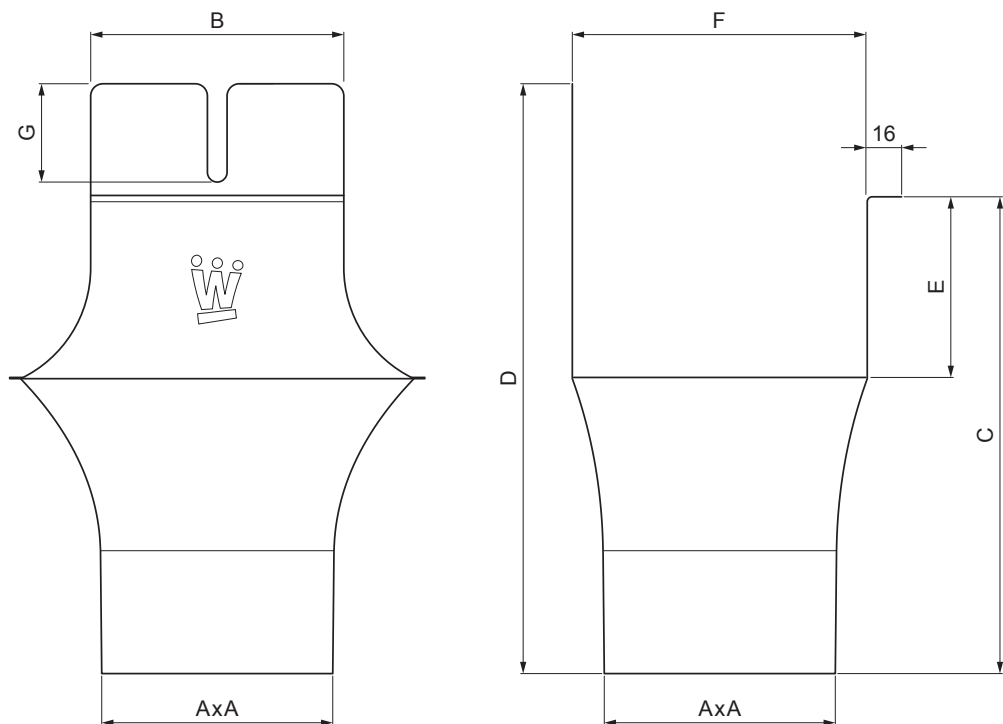

MŰSZAKI LAP

SZÖGLETES BETORKOLLÓCSONK

W.15H-WKLLH

OCM Alumínium színes W.15 – Bordó W.15 – RAL 3009

INDEX	VÁLTOZÁS	DÁTUM	ALÁÍRÁS	KJG QUALITY®	Scan code for 3D model	
ANYAGMÁRKA		H.O.	TÖMEG kg	MÉRET		
MÉRET, FÉLKÉSZ TERMÉK		STN	OSZTÁLYOZÁSI SZÁM			
SEGÉDBERENDEZÉS		MEGJEGYZÉS	POZÍCIÓSZÁM			
KIDOLGOZTA	Ing. Kluska M.	TECHNOLÓGUS	KORÁBBI RAJZ	RAJZSZÁM		
KIPRÓBÁLTA		NÉV		Lapok száma		
TECHNOLÓGUS		Szögletes betorkollócsonek		W.15H-WKLLH		
NÉV				Lap		

Létrehozva: 04.06.2026 08:18:37

Műszaki változások fenntartva

Méretek [mm]							
Néviéges méret	AxA	B	C	D	E	F	G
250-80/80	80x80	80	138	180	41	85	50
333-100/100	100x100	103	176	240	58	120	40
400-120/120	120x120	130	207	276	73	150	50