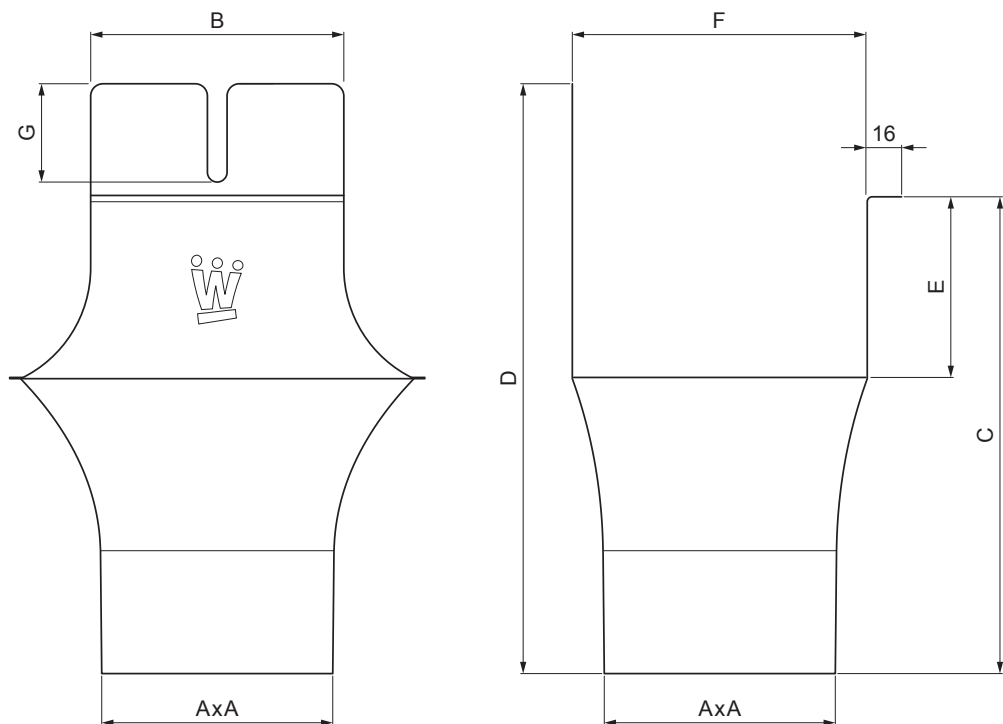

MŰSZAKI LAP

SZÖGLETES BETORKOLLÓCSONK

W.15H-WKLLH

ZHM Alumínium színes W.15 – Zöld-barna W.15 – RAL 7013

INDEX			DÁTUM	ALÁÍRÁS	KJG QUALITY®	Scan code for 3D model	
VÁLTOZÁS							
ANYAGMÁRKA			H.O.	TÖMEG kg	MÉRET		
MÉRET, FÉLKÉSZ TERMÉK				STN	OSZTÁLYOZÁSI SZÁM		
SEGÉDBERENDEZÉS				MEGJEGYZÉS	POZÍCIÓSZÁM		
KIDOLGOZTA	Ing. Kluska M.				RAJZSZÁM		
KIPRÓBÁLTA							
TECHNOLÓGUS	TECHNOLÓGUS			KORÁBBI RAJZ	RAJZSZÁM		
NÉV	Szögletes betorkollócsónk			Lapok száma	W.15H-WKLLH	Lap	

Létrehozva: 04.06.2026 05:50:44

Műszaki változások fenntartva

Méretek [mm]							
Néviéges méret	AxA	B	C	D	E	F	G
250-80/80	80x80	80	138	180	41	85	50
333-100/100	100x100	103	176	240	58	120	40
400-120/120	120x120	130	207	276	73	150	50