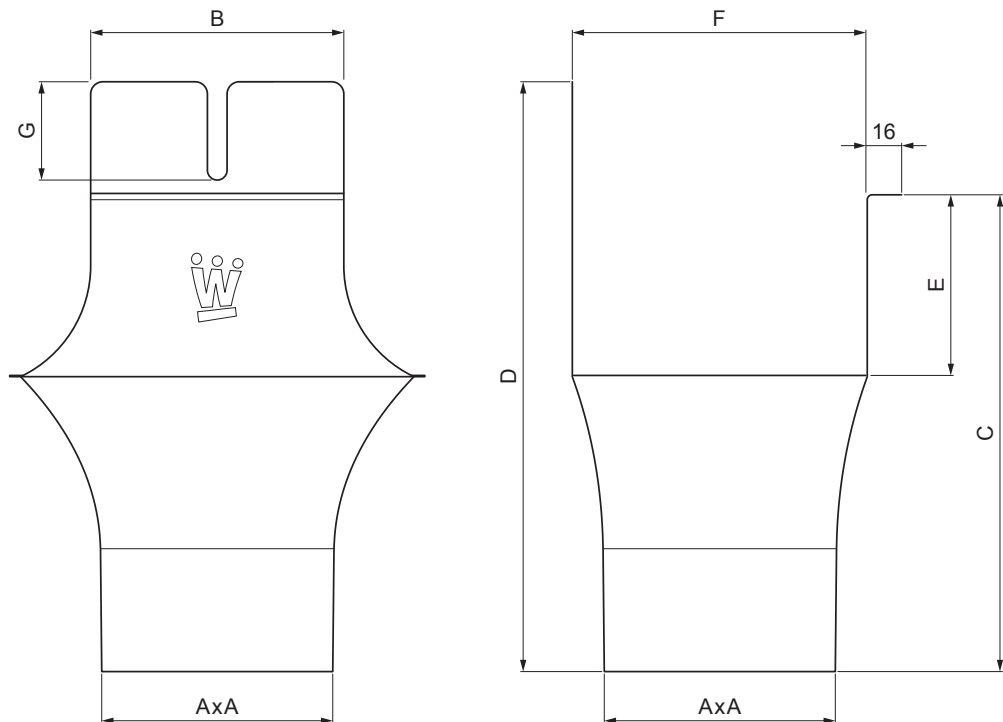

MŰSZAKI LAP

SZÖGLETES BETORKOLLÓCSONK

W.15H-WKLLH

BM Alumínium színes W.15 – Fehér W.15 – RAL 9010

INDEX	VÁLTOZÁS	DÁTUM	ALÁÍRÁS	KJG	Scan code for 3D model	
				QUALITY®		
ANYAGMÁRKA			H.O.	TÖMEG kg	MÉRET	
MÉRET, FÉLKÉSZ TERMÉK				STN	OSZTÁLYOZÁSI SZÁM	
SEGÉDBERENDEZÉS				MEGJEGYZÉS	POZÍCIÓSZÁM	
KIDOLGOZTA	Ing. Kluska M.			KORÁBBI RAJZ	RAJZSZÁM	
KIPRÓBÁLTA			TECHNOLÓGUS			
NÉV				Lapok száma	W.15H-WKLLH	Lap
Szögletes betorkollócsonk						

Létrehozva: 04.06.2026 01:13:06

Műszaki változások fenntartva

Méretek [mm]							
Néviéges méret	AxA	B	C	D	E	F	G
250-80/80	80x80	80	138	180	41	85	50
333-100/100	100x100	103	176	240	58	120	40
400-120/120	120x120	130	207	276	73	150	50