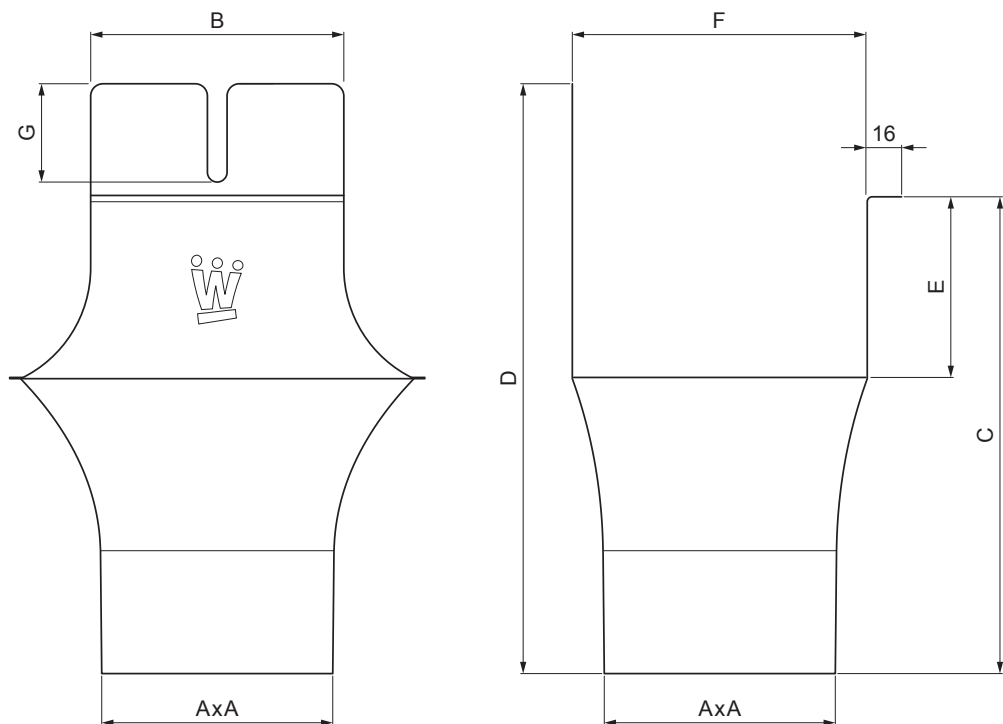

MŰSZAKI LAP

SZÖGLETES BETORKOLLÓCSONK

W.15H-WKLLH

BM Alumínium színes W.15 – Fehér W.15 – RAL 9010

INDEX	VÁLTOZÁS	DÁTUM	ALÁÍRÁS	KJG QUALITY®	Scan code for 3D model	
ANYAGMÁRKA		H.O.	TÖMEG kg	MÉRET		
MÉRET, FÉLKÉSZ TERMÉK		STN	OSZTÁLYOZÁSI SZÁM			
SEGÉDBERENDEZÉS		MEGJEGYZÉS	POZÍCIÓSZÁM			
KIDOLGOZTA	Ing. Kluska M.	TECHNOLÓGUS	KORÁBBI RAJZ	RAJZSZÁM		
KIPRÓBÁLTA		NÉV		Lapok száma		
TECHNOLÓGUS		Szögletes betorkollócsonk		W.15H-WKLLH		
NÉV				Lap		

Létrehozva: 19.04.2026 20:22:57

Műszaki változások fenntartva

Méretek [mm]							
Néviéges méret	AxA	B	C	D	E	F	G
250-80/80	80x80	80	138	180	41	85	50
333-100/100	100x100	103	176	240	58	120	40
400-120/120	120x120	130	207	276	73	150	50