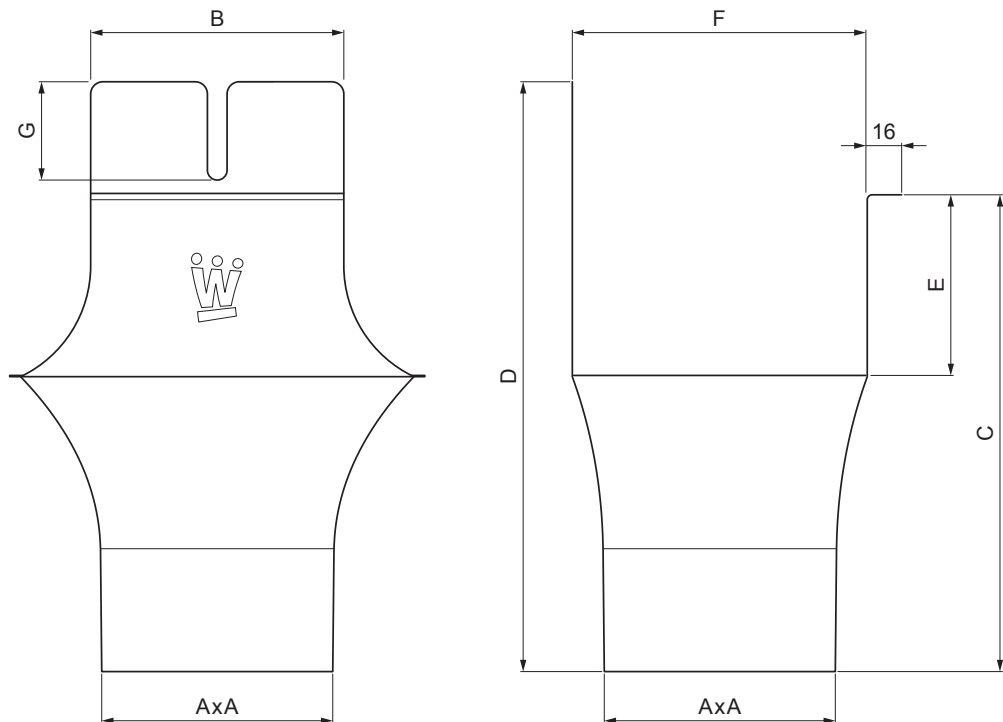

MŰSZAKI LAP

SZÖGLETES BETORKOLLÓCSONK

W.15H-WKLLH

MHM Alumínium színes W.15 – Cserépszín W.15 – RAL 8004

INDEX	VÁLTOZÁS	DÁTUM	ALÁÍRÁS	KJG	Scan code for 3D model	
ANYAGMÁRKA			H.O.	TÖMEG kg	MÉRET	
MÉRET, FÉLKÉSZ TERMÉK				STN	OSZTÁLYOZÁSI SZÁM	
SEGÉDBERENDEZÉS				MEGJEGYZÉS	POZÍCIÓSZÁM	
KIDOLGOZTA	Ing. Kluska M.			KORÁBBI RAJZ	RAJZSZÁM	
KIPRÓBÁLTA						
TECHNOLÓGUS	TECHNOLÓGUS					
NÉV			Szögletes betorkollócsonk		Lapok száma	W.15H-WKLLH
						Lap

Létrehozva: 05.06.2026 21:17:18

Műszaki változások fenntartva

Méretek [mm]							
Néviéges méret	AxA	B	C	D	E	F	G
250-80/80	80x80	80	138	180	41	85	50
333-100/100	100x100	103	176	240	58	120	40
400-120/120	120x120	130	207	276	73	150	50