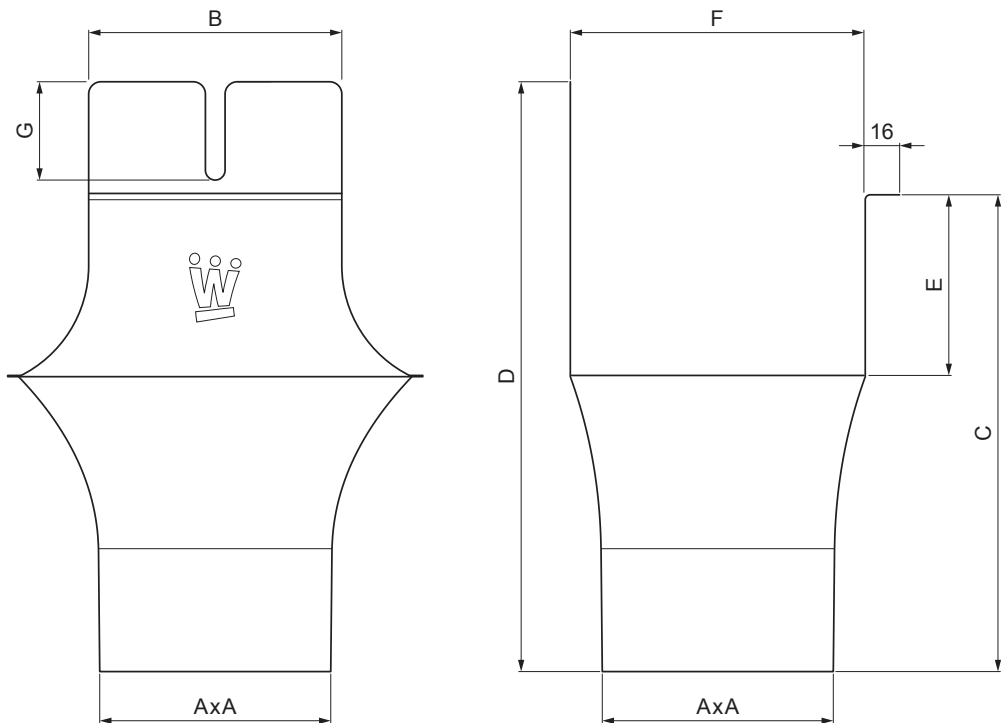

MŰSZAKI LAP

SZÖGLETES BETORKOLLÓCSONK

W.15H-WKLLH

Alumínium színes W.15 – Mohazöld W.15 – RAL 6005

INDEX	VÁLTOZÁS	DÁTUM	ALÁÍRÁS	KJG	Scan code for 3D model	
ANYAGMÁRKA			H.O.	TÖMEG kg	MÉRET	
MÉRET, FÉLKÉSZ TERMÉK				STN	OSZTÁLYOZÁSI SZÁM	
SEGÉDBERENDEZÉS				MEGJEGYZÉS	POZÍCIÓSZÁM	
KIDOLGOZTA Ing. Kluska M.				KORÁBBI RAJZ	RAJZSZÁM	
KIPRÓBÁLTA						
TECHNOLÓGUS			TECHNOLÓGUS			
NÉV			Szögletes betorkollócsonk		Lapok száma	W.15H-WKLLH Lap

Létrehozva: 04.06.2026 11:52:14

Műszaki változások fenntartva

Méretek [mm]							
Néviéges méret	AxA	B	C	D	E	F	G
250-80/80	80x80	80	138	180	41	85	50
333-100/100	100x100	103	176	240	58	120	40
400-120/120	120x120	130	207	276	73	150	50