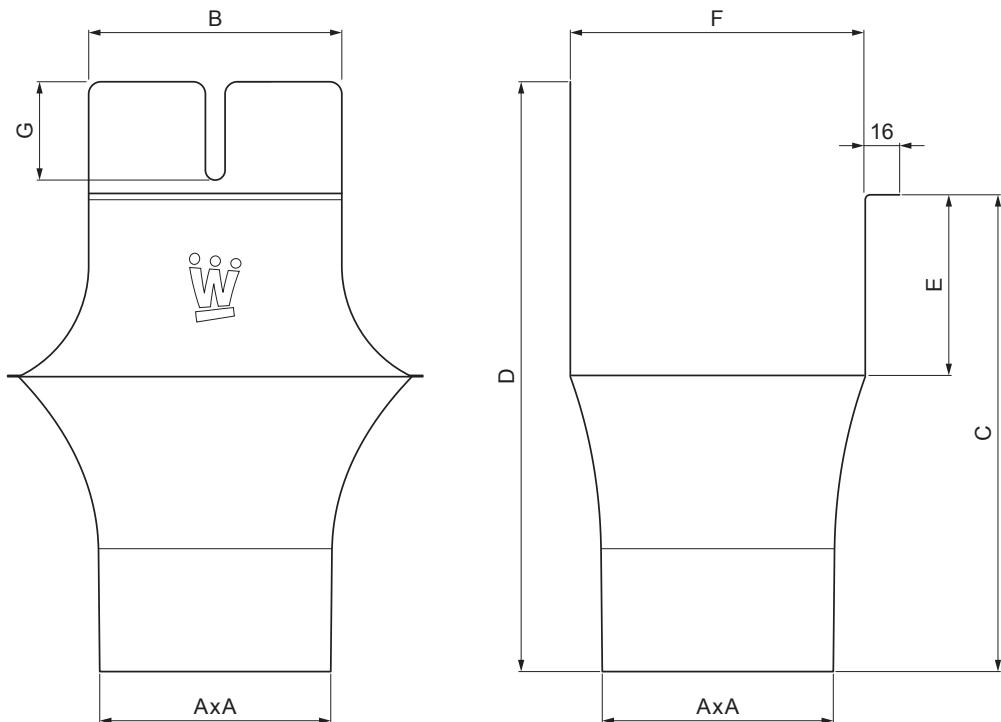

MŰSZAKI LAP

SZÖGLETES BETORKOLLÓCSONK

W.15H-WKLLH

BHTM Alumínium színes W.15 – Sötét ezüst W.15 – RAL 9007

INDEX	VÁLTOZÁS	DÁTUM	ALÁÍRÁS	KJG	Scan code for 3D model	QR CODE
				QUALITY®		
ANYAGMÁRKA			H.O.	TÖMEG kg	MÉRET	
MÉRET, FÉLKÉSZ TERMÉK				STN	OSZTÁLYOZÁSI SZÁM	
SEGÉDBERENDEZÉS				MEGJEGYZÉS	POZÍCIÓSZÁM	
KIDOLGOZTA	Ing. Kluska M.			KORÁBBI RAJZ	RAJZSZÁM	
KIPRÓBÁLTA			TECHNOLÓGUS			
NÉV				Lapok száma	W.15H-WKLLH	Lap
Szögletes betorkollócsónk						

Létrehozva: 05.06.2026 00:17:22

Műszaki változások fenntartva

Méretek [mm]							
Néviéges méret	AxA	B	C	D	E	F	G
250-80/80	80x80	80	138	180	41	85	50
333-100/100	100x100	103	176	240	58	120	40
400-120/120	120x120	130	207	276	73	150	50