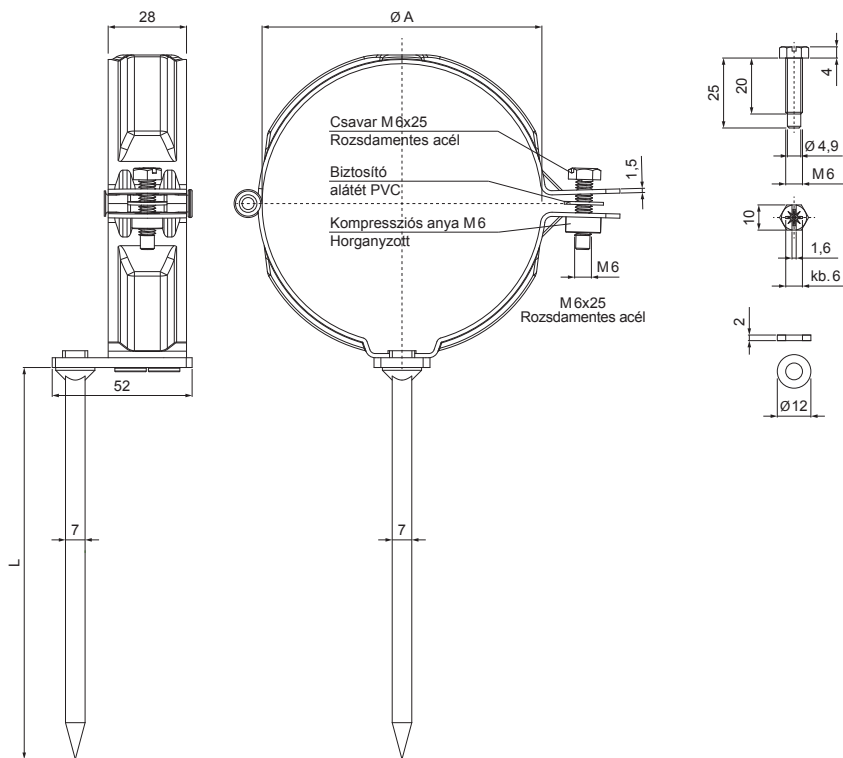

MŰSZAKI LAP

BILINCS SZÁRRAL 150 MM

P-PO

TM Fastett acél – Barna – RAL 8028

INDEX	VÁLTOZÁS	DÁTUM	ALÁÍRÁS	KJG	Scan code for 3D model
				QUALITY®	
ANYAGMÁRKA		H.O.	TÖMEG kg	MÉRET	
MÉRET, FÉLKÉSZ TERMÉK					
SEGÉDBERENDEZÉS			STN	OSZTÁLYOZÁSI SZÁM	
KIDOLGOZTA Ing. Kluska M.			MEGJEGYZÉS	POZÍCIÓSZÁM	
KIPRÓBÁLTA					
TECHNOLÓGUS	TECHNOLÓGUS		KORÁBBI RAJZ	RAJZSZÁM	
NÉV	Bilincs szárral 150 mm		Lapok száma	P-PO	Lap

Létrehozva: 07.06.2026 01:37:00

Műszaki változások fenntartva

Méretek [mm]		
Néviéges méret	Ø A	L
100	100	150