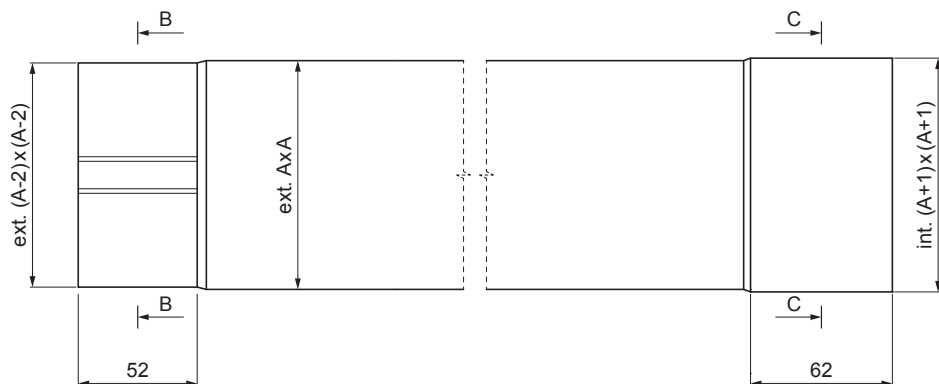

## W.15H-WZRH

B-B

C-C

RÉSZLET  
BELSŐ FALC

Alumínium színes W.15 – Barna W.15 – RAL 8028

INDEX	VÁLTOZÁS	DÁTUM	ALÁÍRÁS		
ANYAGMÁRKA			H.O.	TÖMEG kg	MÉRET
MÉRET, FÉLKÉSZ TERMÉK					
SEGÉDBERENDEZÉS				STN	OSZTÁLYOZÁSI SZÁM
KIDOLGOZTA	Ing. Kluska M.			MEGJEGYZÉS	POZÍCIÓSZÁM
KIPRÓBÁLTA					
TECHNOLÓGUS	TECHNOLÓGUS			KORÁBBI RAJZ	RAJZSZÁM
NÉV			Lapok száma		
Lefolyócső szögletes [s=0,70]			W.15H-WZRH		

Létrehozva: 04.06.2026 01:13:05

Műszaki változások fenntartva

Méretek [mm]		
Néviéges méret	S	A
80x80	0,70	80
100x100	0,70	100
120x120	0,70	120