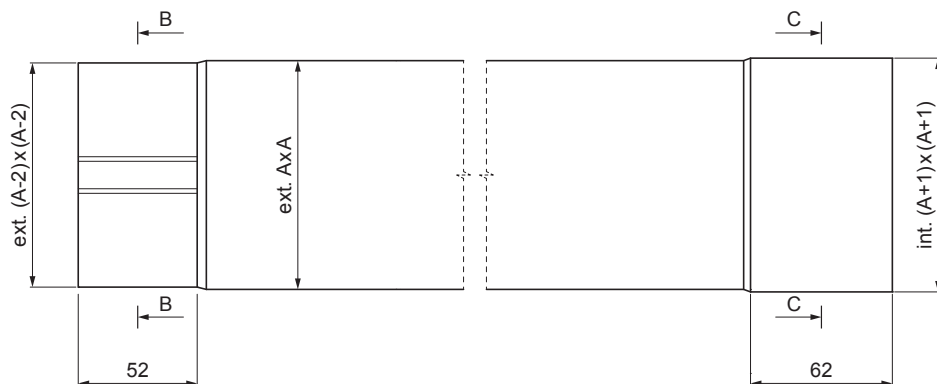

MŰSZAKI LAP

LEFOLYÓCSŐ SZÖGLETES [s=0,70]

W.15H-WZRH

B-B

C-C

RÉSZLET
BELSŐ FALC

SSM Alumínium színes W.15 – Egérszürke W.15 – RAL 7005

| | | | | | |
|-------------------------------|----------|-------------|------------|--------------|-------------------|
| INDEX | VÁLTOZÁS | DÁTUM | ALÁÍRÁS | | |
| | | | | | |
| ANYAGMÁRKA | | | H.O. | TÖMEG kg | MÉRET |
| MÉRET, FÉLKÉSZ TERMÉK | | | | STN | OSZTÁLYOZÁSI SZÁM |
| SEGÉDBERENDEZÉS | | | | MEGJEGYZÉS | POZÍCIÓSZÁM |
| KIDOLGOZTA Ing. Kluska M. | | | | KORÁBBI RAJZ | RAJZSZÁM |
| KIPRÓBÁLTA | | TECHNOLÓGUS | | Lapok száma | |
| NÉV | | | Lap | | |
| Lefolyócső szögletes [s=0,70] | | | W.15H-WZRH | | |

Létrehozva: 06.06.2026 17:59:20

Műszaki változások fenntartva

| Méretek [mm] | | |
|----------------|------|-----|
| Néviéges méret | S | A |
| 80x80 | 0,70 | 80 |
| 100x100 | 0,70 | 100 |
| 120x120 | 0,70 | 120 |