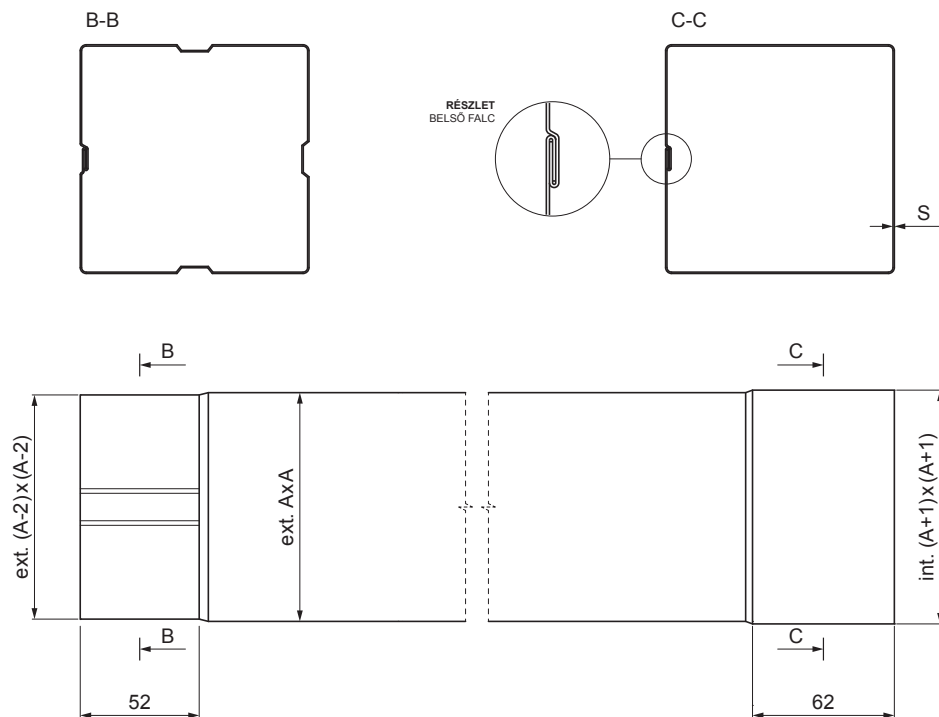

MŰSZAKI LAP

LEFOLYÓCSŐ SZÖGLETES [s=0,70]

W.15H-WZRH

OCM Alumínium színes W.15 – Bordó W.15 – RAL 3009

INDEX	VÁLTOZÁS	DÁTUM	ALÁÍRÁS	KJG	Scan code for 3D model
				QUALITY®	
ANYAGMÁRKA			H.O.	TÖMEG kg	MÉRET
MÉRET, FÉLKÉSZ TERMÉK				STN	OSZTÁLYOZÁSI SZÁM
SEGÉDBERENDEZÉS				MEGJEGYZÉS	POZÍCIÓSZÁM
KIDOLGOZTA	Ing. Kluska M.			KORÁBBI RAJZ	RAJZSZÁM
KIPRÓBÁLTA			TECHNOLÓGUS		
NÉV				Lapok száma	W.15H-WZRH
Lefolyócső szögletes [s=0,70]				Lap	

Létrehozva: 05.06.2026 10:03:51

Műszaki változások fenntartva

Méretek [mm]		
Néviéges méret	S	A
80x80	0,70	80
100x100	0,70	100
120x120	0,70	120