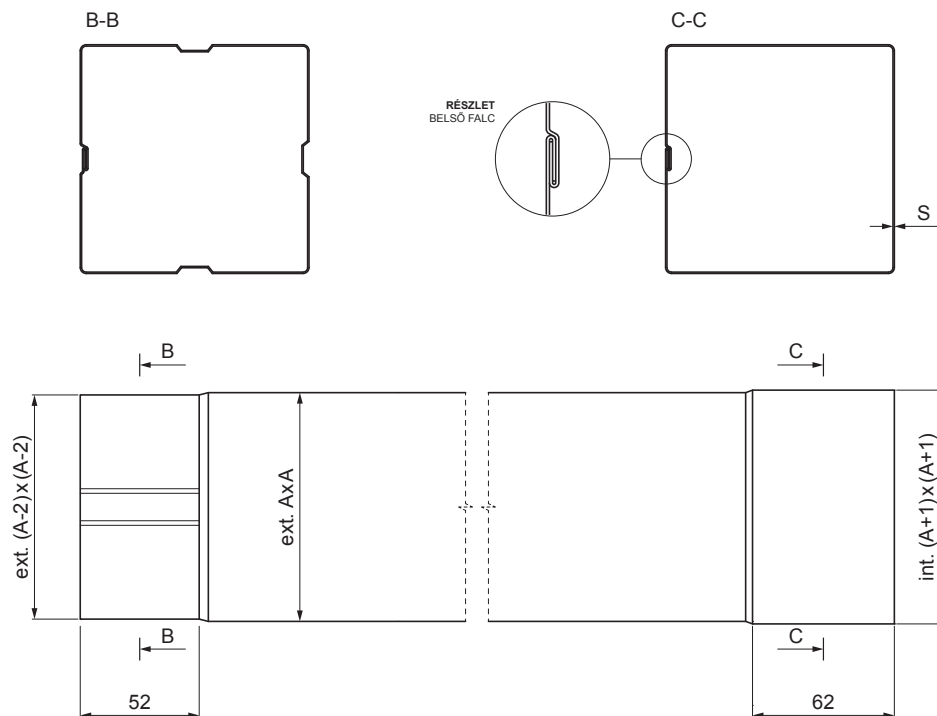

## W.15H-WZRH

**ZHM** Alumínium színes W.15 – Zöld-barna W.15 – RAL 7013

INDEX	VÁLTOZÁS	DÁTUM	ALÁÍRÁS		
ANYAGMÁRKA			H.O.	TÖMEG kg	MÉRET
MÉRET, FÉLKÉSZ TERMÉK					
SEGÉDBERENDEZÉS				STN	OSZTÁLYOZÁSI SZÁM
KIDOLGOZTA	Ing. Kluska M.			MEGJEGYZÉS	POZÍCIÓSZÁM
KIPRÓBÁLTA					
TECHNOLÓGUS	TECHNOLÓGUS			KORÁBBI RAJZ	RAJZSZÁM
NÉV			Lapok száma		
Lefolyócső szögletes [s=0,70]			W.15H-WZRH		
			Lap		

Létrehozva: 04.06.2026 11:26:20

Műszaki változások fenntartva

Méretek [mm]		
Néviéges méret	S	A
80x80	0,70	80
100x100	0,70	100
120x120	0,70	120