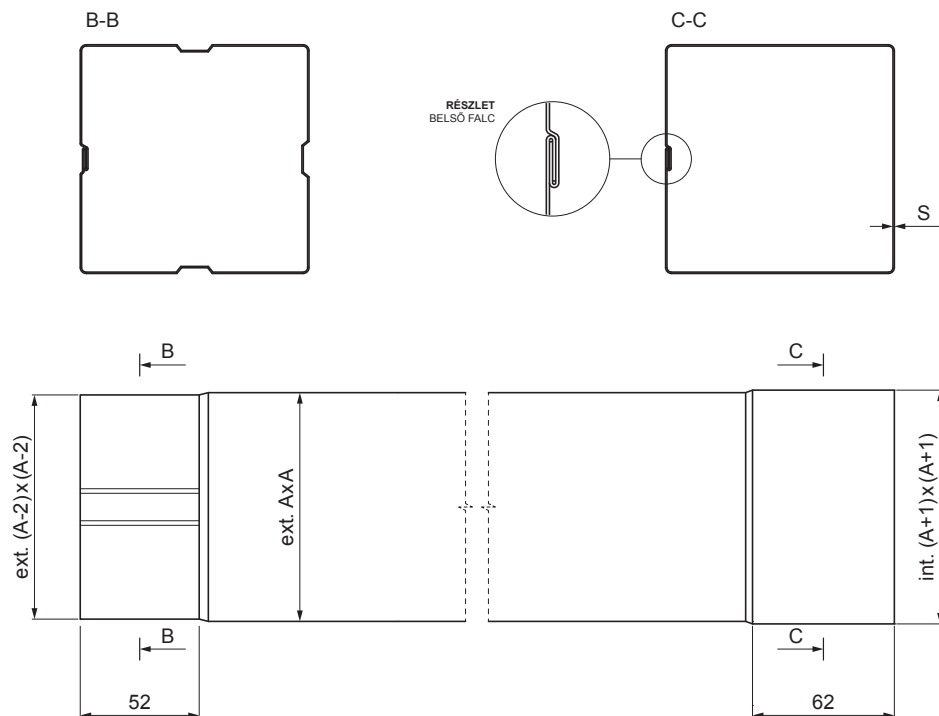

## W.15H-WZRH

**BHM** Alumínium színes W.15 – Világos ezüst W.15 – RAL 9006

INDEX	VÁLTOZÁS	DÁTUM	ALÁÍRÁS		
ANYAGMÁRKA			H.O.	TÖMEG kg	MÉRET
MÉRET, FÉLKÉSZ TERMÉK				STN	OSZTÁLYOZÁSI SZÁM
SEGÉDBERENDEZÉS				MEGJEGYZÉS	POZÍCIÓSZÁM
KIDOLGOZTA	Ing. Kluska M.			KORÁBBI RAJZ	RAJZSZÁM
KIPRÓBÁLTA					
TECHNOLÓGUS	TECHNOLÓGUS				
NÉV			Lapok száma		
Lefolyócső szögletes [s=0,70]			W.15H-WZRH		

Létrehozva: 05.06.2026 06:09:37

Műszaki változások fenntartva

Méretek [mm]		
Néviéges méret	S	A
80x80	0,70	80
100x100	0,70	100
120x120	0,70	120