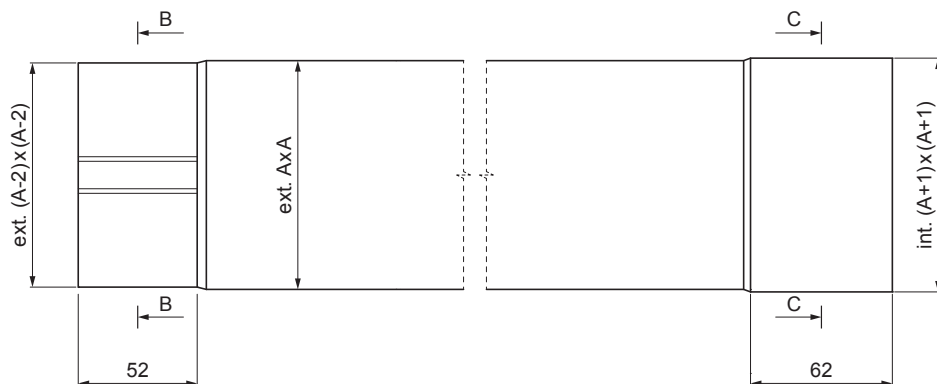

MŰSZAKI LAP

LEFOLYÓCSŐ SZÖGLETES [s=0,70]

W.15H-WZRH

B-B

C-C

RÉSZLET
BELSŐ FALC

BM Alumínium színes W.15 – Fehér W.15 – RAL 9010

INDEX	VÁLTOZÁS	DÁTUM	ALÁÍRÁS		
ANYAGMÁRKA			H.O.	TÖMEG kg	MÉRET
MÉRET, FÉLKÉSZ TERMÉK				STN	OSZTÁLYOZÁSI SZÁM
SEGÉDBERENDEZÉS				MEGJEGYZÉS	POZÍCIÓSZÁM
KIDOLGOZTA Ing. Kluska M.				KORÁBBI RAJZ	RAJZSZÁM
KIPRÓBÁLTA					
TECHNOLÓGUS			TECHNOLÓGUS		
NÉV			Lefolyócső szögletes [s=0,70]		
			Lapok száma	W.15H-WZRH	Lap

Létrehozva: 04.06.2026 02:07:04

Műszaki változások fenntartva

Méretek [mm]		
Néviéges méret	S	A
80x80	0,70	80
100x100	0,70	100
120x120	0,70	120