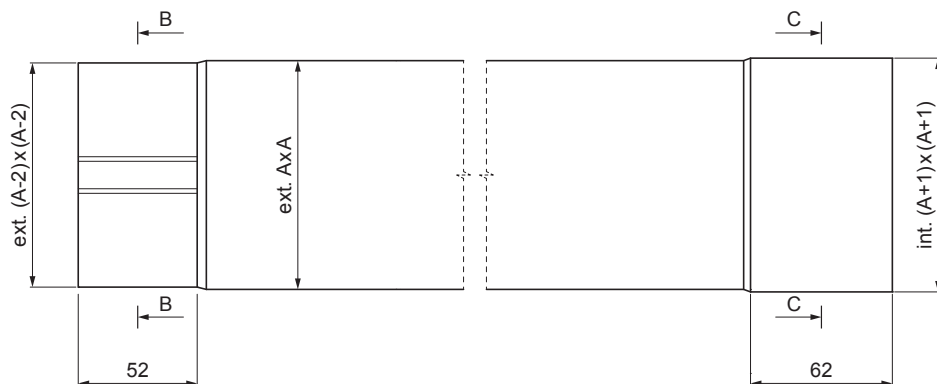

MŰSZAKI LAP

LEFOLYÓCSŐ SZÖGLETES [s=0,70]

W.15H-WZRH

B-B

C-C

RÉSZLET
BELSŐ FALC

ZSM Alumínium színes W.15 – Cinkszürke W.15 – RAL extra

INDEX	VÁLTOZÁS	DÁTUM	ALÁÍRÁS		
ANYAGMÁRKA			H.O.	TÖMEG kg	MÉRET
MÉRET, FÉLKÉSZ TERMÉK				STN	OSZTÁLYOZÁSI SZÁM
SEGÉDBERENDEZÉS				MEGJEGYZÉS	POZÍCIÓSZÁM
KIDOLGOZTA	Ing. Kluska M.			KORÁBBI RAJZ	RAJZSZÁM
KIPRÓBÁLTA					
TECHNOLÓGUS	TECHNOLÓGUS				
NÉV			Lapok száma		
Lefolyócső szögletes [s=0,70]			W.15H-WZRH		

Létrehozva: 07.06.2026 12:06:50

Műszaki változások fenntartva

Méretek [mm]		
Néviéges méret	S	A
80x80	0,70	80
100x100	0,70	100
120x120	0,70	120