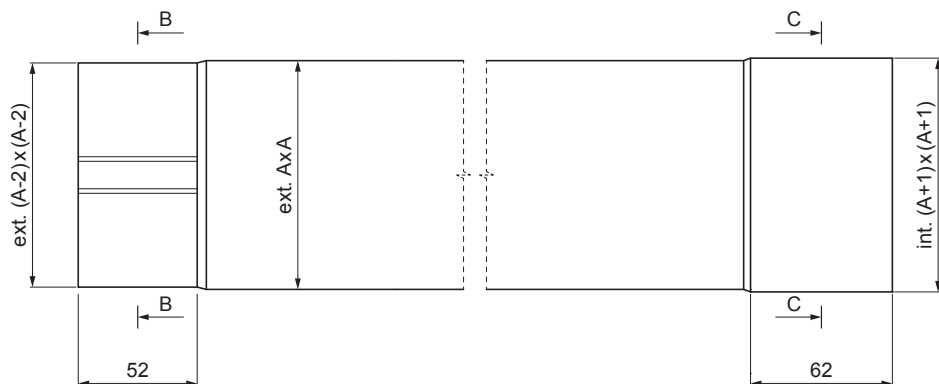

## W.15H-WZRH

B-B

C-C

RÉSZLET  
BELSŐ FALC

Alumínium színes W.15 – Cserépszín W.15 – RAL 8004

|                               |                |       |             |              |                   |
|-------------------------------|----------------|-------|-------------|--------------|-------------------|
| INDEX                         | VÁLTOZÁS       | DÁTUM | ALÁÍRÁS     |              |                   |
|                               |                |       |             |              |                   |
| ANYAGMÁRKA                    |                |       | H.O.        | TÖMEG kg     | MÉRET             |
| MÉRET, FÉLKÉSZ TERMÉK         |                |       |             |              |                   |
| SEGÉDBERENDEZÉS               |                |       |             | STN          | OSZTÁLYOZÁSI SZÁM |
| KIDOLGOZTA                    | Ing. Kluska M. |       |             | MEGJEGYZÉS   | POZÍCIÓSZÁM       |
| KIPRÓBÁLTA                    |                |       |             |              |                   |
| TECHNOLÓGUS                   | TECHNOLÓGUS    |       |             | KORÁBBI RAJZ | RAJZSZÁM          |
| NÉV                           |                |       | Lapok száma |              |                   |
| Lefolyócső szögletes [s=0,70] |                |       | W.15H-WZRH  |              |                   |
|                               |                |       | Lap         |              |                   |

Létrehozva: 06.06.2026 04:06:32

Műszaki változások fenntartva

| Méretek [mm]   |      |     |
|----------------|------|-----|
| Néviéges méret | S    | A   |
| 80x80          | 0,70 | 80  |
| 100x100        | 0,70 | 100 |
| 120x120        | 0,70 | 120 |