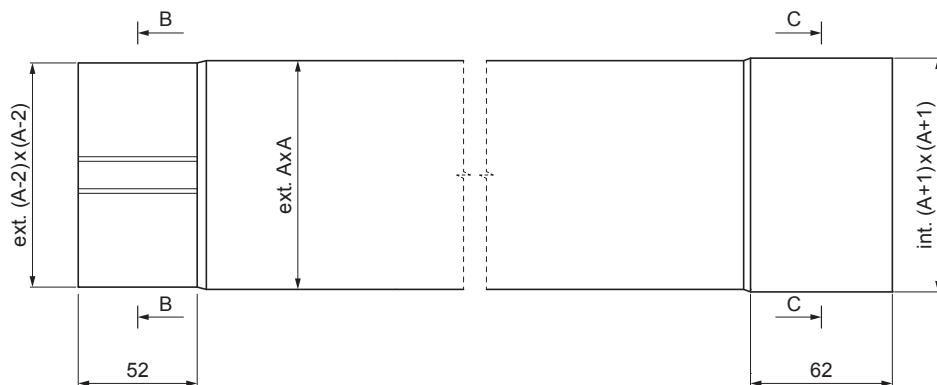

## W.15H-WZRH

B-B

C-C

RÉSZLET  
BELSŐ FALC

Alumínium színes W.15 – Mohazöld W.15 – RAL 6005

INDEX	VÁLTOZÁS	DÁTUM	ALÁÍRÁS		
ANYAGMÁRKA			H.O.	TÖMEG kg	MÉRET
MÉRET, FÉLKÉSZ TERMÉK					
SEGÉDBERENDEZÉS				STN	OSZTÁLYOZÁSI SZÁM
KIDOLGOZTA	Ing. Kluska M.			MEGJEGYZÉS	POZÍCIÓSZÁM
KIPRÓBÁLTA					
TECHNOLÓGUS	TECHNOLÓGUS			KORÁBBI RAJZ	RAJZSZÁM
NÉV					
Lefolyócső szögletes [s=0,70]			Lapok száma	W.15H-WZRH	Lap

Létrehozva: 07.06.2026 11:32:36

Műszaki változások fenntartva

Méretek [mm]		
Néviéges méret	S	A
80x80	0,70	80
100x100	0,70	100
120x120	0,70	120