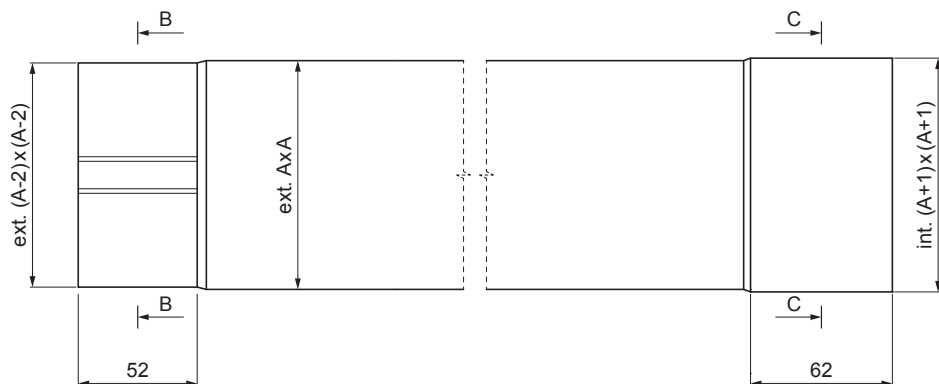

MŰSZAKI LAP

LEFOLYÓCSŐ SZÖGLETES [s=0,70]

W.15H-WZRH

B-B

C-C

RÉSZLET
BELSŐ FALC

BHTM Alumínium színes W.15 – Sötét ezüst W.15 – RAL 9007

INDEX	VÁLTOZÁS	DÁTUM	ALÁÍRÁS		
ANYAGMÁRKA			H.O.	TÖMEG kg	MÉRET
MÉRET, FÉLKÉSZ TERMÉK				STN	OSZTÁLYOZÁSI SZÁM
SEGÉDBERENDEZÉS				MEGJEGYZÉS	POZÍCIÓSZÁM
KIDOLGOZTA Ing. Kluska M.				KORÁBBI RAJZ	RAJZSZÁM
KIPRÓBÁLTA		TECHNOLÓGUS		Lapok száma	
NÉV			Lap		
Lefolyócső szögletes [s=0,70]			W.15H-WZRH		

Létrehozva: 04.06.2026 05:09:02

Műszaki változások fenntartva

Méretek [mm]		
Néviéges méret	S	A
80x80	0,70	80
100x100	0,70	100
120x120	0,70	120